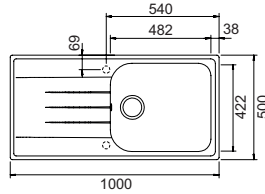

CRISTALITE®

Base **600**
Misura **1000x500**
Vasca **482x422x220**
Foro incasso **980x480**
Orientamento **Reversibile**

- BIANCO ASSOLUTO
  LITD100LA01N
- NERO ASSOLUTO
  LITD100LA13N
- NEW ALUMINA
  LITD100LA16N
- GRIGIO TORTORA
  LITD100LA42N
- ASPHALT
  LITD100LA43N
- ANTRACITE
  LITD100LA51N
- AVENA
  LITD100LA58N