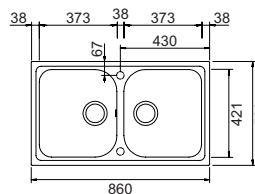

CRISTALITE®

Base **900**
Misura **860x500**
Vasca **2x 373x421x205**
Foro incasso **840x480**

- ☐ BIANCO ASSOLUTO
  LITN200A01N
- ☒ NERO ASSOLUTO
  LITN200A13N
- ☐ NEW ALUMINA
  LITN200A16N
- ☐ GRIGIO TORTORA
  LITN200A42N
- ☐ ASPHALT
  LITN200A43N
- ☐ ANTRACITE
  LITN200A51N
- ☐ AVENA
  LITN200A58N