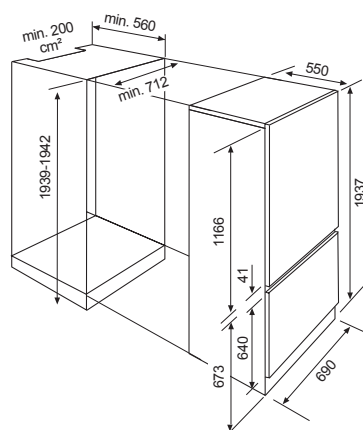

€ 3.350,00

BIANCO NEW
SRISKY75

Frigorifero

Capacità: 257 L
Sistema di raffreddamento Total NO-Frost
Allarme temperatura
Sbrinamento Automatico
4 ripiani in cristallo temperato
3 balconcini regolabili + 1 fisso
1 cassetto verdure
1 cassetto BioFresh
Pannello posteriore retroilluminato LED
Controporta modulabile
Cerniere slide
Comandi con interfaccia LED

Congelatore

Capacità: 84 L
Sistema di raffreddamento Total NO-Frost
Sbrinamento Automatico
Capacità di congelazione: 3,8 kg/24 h
Autonomia in caso di mancata corrente: 11h
3 cassetti
Cerniere slide

Consumi

Classe E
Funzione Eco
Funzione Holiday
Controlli elettronici
Porte reversibili
Capacità totale 341 L
Classe climatica S/T
Consumo di energia annuale: 250 kWh
Silenziosità 41 dB

Disegno tecnico