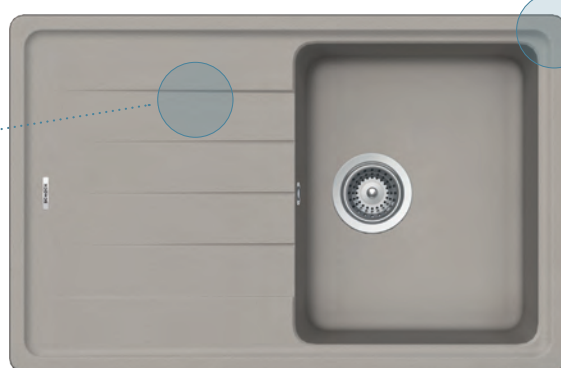

Bordo sagomato
perimetrale
per mantenere l'acqua
e lo sporco all'interno
dell'area del lavello

Accessori consigliati

I Tagliere universale

L Tagliere universale

R Cestello filo cromo

W Saltarello 1 via