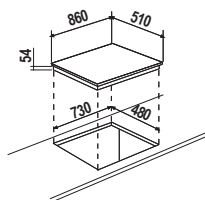

Disegno tecnico