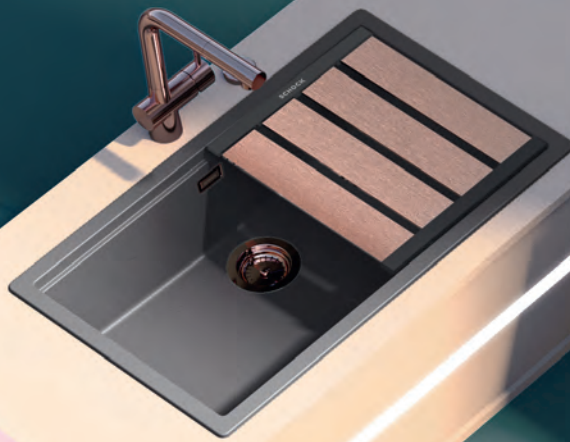

15 ANNI DI GARANZIA*

Valida per tutti i livelli CRISTADUR®

Per attivare l'estensione di garanzia è richiesta la registrazione sul sito www.schock.it

40

LITHOS D100S

CT

p.55

50