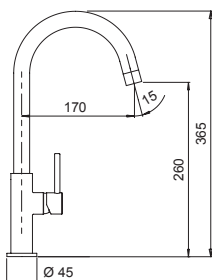

€ 219,00

€ 249,00

- **NEW** BIANCO ASSOLUTO SXDROPT01
- **NEW** NERO ASSOLUTO SXDROPT13
- **NEW** NEW ALUMINA SXDROPT16
- NERO PURO SXDROPT84
- BIANCO PURO SXDROPT99

OPTIONAL € 50,00