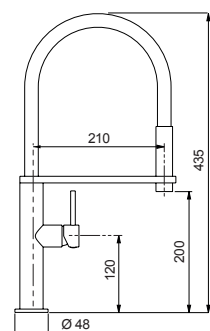

NEW AQUASHAKE

Miscelatore monocomando a canna alta con doccetta flessibile, tutto colore.

- SCHOCK Saving apertura 90°
- Areatore a filo
- Rotazione canna 360°
- Flex allacciamento 80 cm
- Cartuccia Ø 35 mm

€ 475,00

CROMATO
SXSHAKN80

€ 498,00

NERO
SXSHAKNBK
BIANCO
SXSHAKNWH

OPTIONAL € 50,00

filtri acqua
SF100