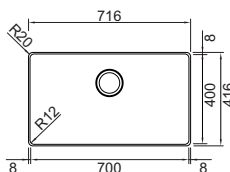

Accessori inclusi

3 Ganci sottotop

Bordo slim
H 8 mm

80

NEW TECHNICK N100XLS

NEW

ACCIAIO INOX

Base	800
Misura	716x416
Vasca	700x400x200
Foro incasso	710x410
Foro filotop	717x417 R20,5