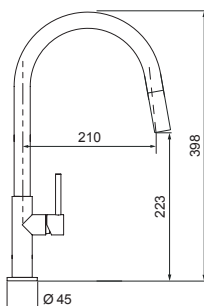

€ 745,00

ACCIAIO INOX MASSICCIO
536120EDM

OPTIONAL € 50,00

filtri acqua
SF100