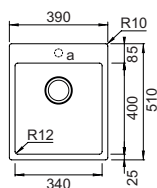

ACCIAIO INOX

Base **450**
Misura **390x510**
Vasca **340x400x200**
Foro incasso **375x495**
Foro filotop **392x512 R11**

45