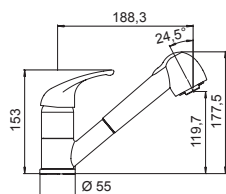

- Rotazione canna 120°
- Flex estraibile 150 cm
- Flex allacciamento 35 cm
- Cartuccia ø 40 mm

€ 204,00

CROMATO
SXOMEGD80

€ 254,00

- BIANCO ASSOLUTO
SXOMEGD01
- NERO ASSOLUTO
SXOMEGD13
- NEW ALUMINA
SXOMEGD16
- ANTRACITE
SXOMEGD51
- AVENA
SXOMEGD58