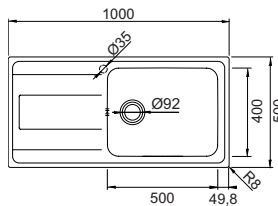

WAVE D100L

ACCIAIO INOX

Base	600
Misura	1000x500
Vasca	500x400x200
Foro incasso	980x480

€ 335,00

- **INOX - VASCA DESTRA**
  WAVD100LDX
- **INOX - VASCA SINISTRA**
  WAVD100LSX

60

E2 G I L R S S1

WAVE D200

ACCIAIO INOX

Base	800
Misura	1160x500
Vasca	2x 330x400x200
Foro incasso	1140x480

€ 350,00

- **INOX - VASCHE DESTRA**
  WAVD200DX
- **INOX - VASCHE SINISTRA**
  WAVD200SX

80

E2 G I L S S1