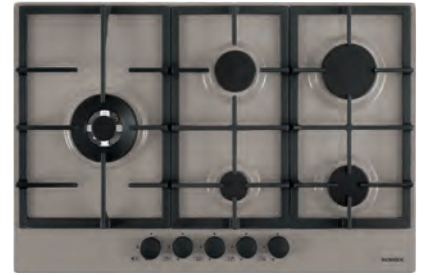

Manopole nere opache SOFT-TOUCH

PC75 € 697,00

GRIGIO TORTORA
STR85TH42