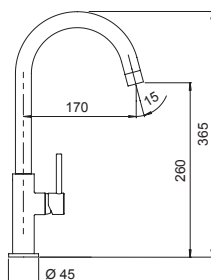

€ 227,00

CROMATO
SXDROP680

€ 260,00

NERO OPACO
SXDROP6BK

OPTIONAL € 50,00

filtri acqua
SF100