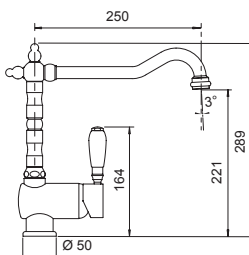

€ 259,00

● CROMATO
SXSTY80

€ 272,00

● AVENA
SXSTY58

€ 295,00

● BRONZATO
SXSTYBR
● RAME ANTICATO
SXSTYRM

OPTIONAL € 50,00

● filtri acqua
SF100