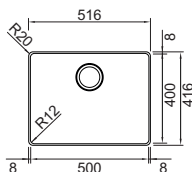

ACCIAIO INOX

Base	600
Misura	516x416
Vasca	500x400x200
Foro incasso	510x410
Foro filotop	517x417 R20,5

€ 685,00

* Il foro sopratop necessita di intaglio per l'alloggio del troppopieno

Accessori inclusi

3 Ganci sottotop