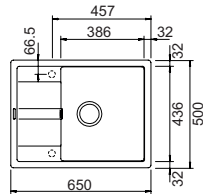

ELEMENT D100XXS NEW

CRISTALITE®

Base **500**
Misura **650x500**
Vasca **436x386x195**
Foro incasso **630x480**
Orientamento **Reversibile**

€ 491,00

- ☐ BIANCO ASSOLUTO
  ELED100XXSA01
- ☒ NERO ASSOLUTO
  ELED100XXSA13
- ☐ NEW ALUMINA
  ELED100XXSA16
- ☐ GRIGIO TORTORA
  ELED100XXSA42
- ☐ ASPHALT
  ELED100XXSA43
- ☐ ANTRACITE
  ELED100XXSA51