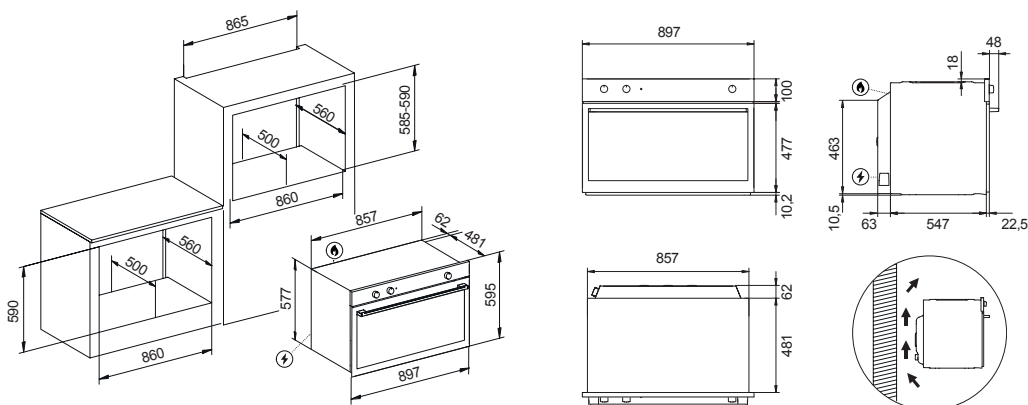

Disegno tecnico