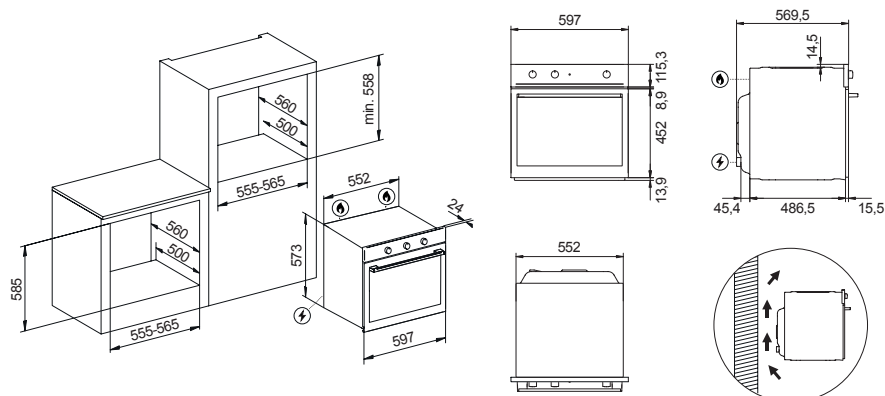

Accessori

Disegno tecnico