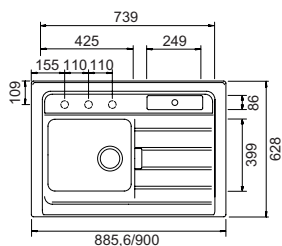

€ 1.489,00

- DAY
KALM100M74
- NIGHT
KALM100M75

KALLIO M175

CRISTADUR® Green Line

Base **900**
 Misura **898/900x630x220**
 Vasca **456x465x200**
326x465x205
 Foro incasso **appoggio**

€ 2.279,00

- DAY
KALM175G74
- NIGHT
KALM175G75
- TWILIGHT
KALM175G76

LARGO M100

CRISTADUR®

Base **900**
 Misura **885,6/900x628x249**
 Vasca **425x399x249**
 Foro incasso **appoggio**

€ 1.899,00

- MAGNOLIA
LARM100089
- BIANCO PURO
LARM100099

Stile moderno

Nella foto di sinistra: lavello Brooklyn N100L colore nero assoluto con troppopieno e piletta finitura gun metal, miscelatore Laios con doccia finitura gun metal, accessorio **G** tagliere cartaesina nero (cod.30050), piano cottura Crystal da 75 cm in vetro nero. Nelle foto sotto: lavello Nemo N100 colore nero assoluto, miscelatore Kantus in acciaio inox massiccio, dosasapone Samo in acciaio inox massiccio. Accessori sopra: **D2** sostegno filo inox (cod. 629151) con all'interno **A** vaschetta multifunzione piccola chiusa (cod.629061). Accessorio sotto: **N1** tagliere in bamboo (cod.629159).