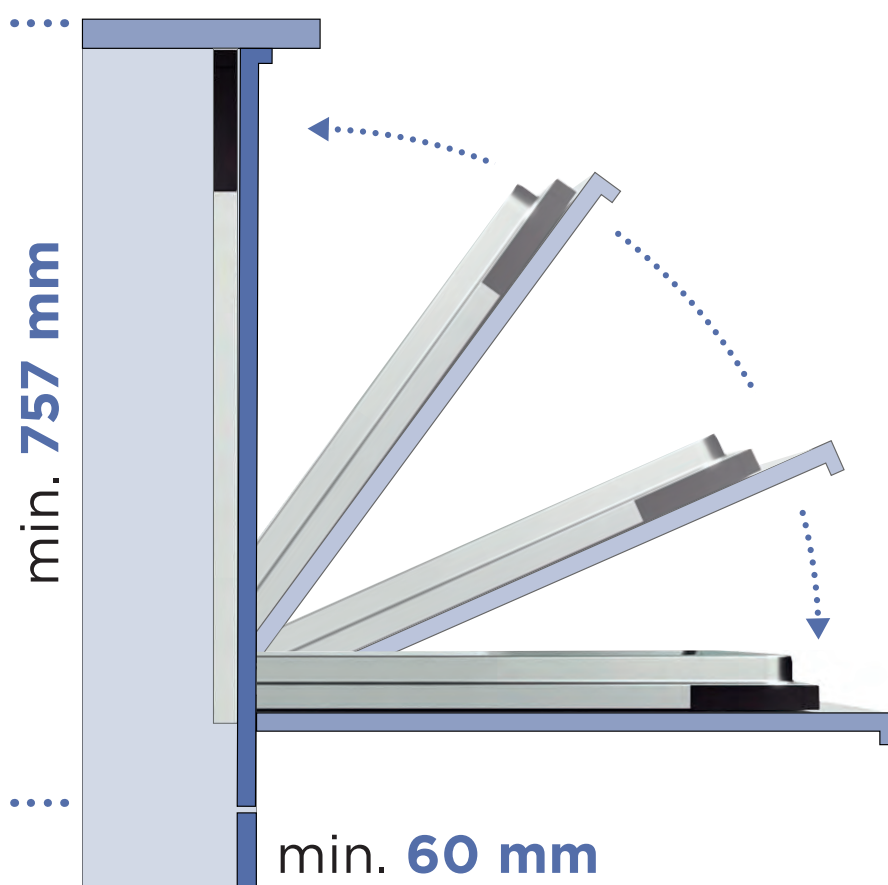

PENTOLINO 16 cm

FREDDO & LAVAGGIO

Installazione **INTELLIGENTE**

Le lavastoviglie Schock® sono dotate del **sistema Sliding Door**, un metodo di installazione smart che, grazie a speciali cerniere, permette il montaggio delle ante per uno zoccolo di 60 mm.