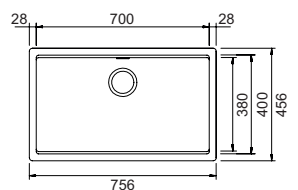

CRISTADUR® Green Line

Base **800**
Misura **756x456**
Vasca **700x400x180**
Foro incasso **742x442**