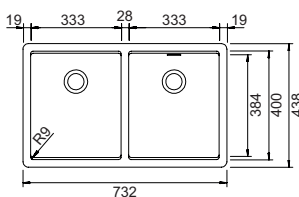

SOLIDO N100XL

CRISTALITE®

Base **900**
Misura **838,2 x 469**
Vasca **768,2x414x240**
Foro sottotop **768,2x414 R10**

€ 595,00

- ☐ BIANCO ASSOLUTO
  SOLN100L01
- ☒ NERO ASSOLUTO
  SOLN100L13

* Installazione non consigliata per montaggio su isola