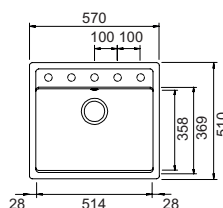

NEMO N100

CRISTALITE®

Base **600**
Misura **570x510**
Vasca **514x358x180**
Foro incasso **552x490**
Foro sottotop **Vedi scheda tecnica**

€ 389,00

- ☐ **BIANCO ASSOLUTO**
  NEMN100001
- ☒ **NERO ASSOLUTO**
  NEMN100013
- ☐ **NEW ALUMINA**
  NEMN100016
- NEW ☐ **GRIGIO TORTORA**
  NEMN100042
- ☒ **ASPHALT**
  NEMN100043
- ☒ **ANTRACITE**
  NEMN100051
- ☐ **AVENA**
  NEMN100058