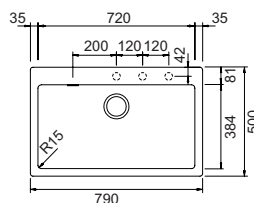

PRIMUS N100XL

CRISTALITE®

Base **800**
Misura **790x500**
Vasca **720x384x195**
Foro incasso **770x480**
Foro sottotop **Vedi scheda tecnica**