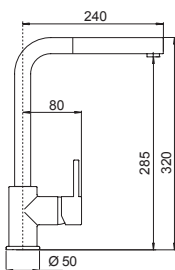

€ 275,00

CROMATO
SXTOWD80

€ 399,00

INOX OTTICO
SXTOWD90

€ 324,00

BIANCO ASSOLUTO
SXTOWD01

NERO ASSOLUTO
SXTOWD13

NEW ALUMINA
SXTOWD16