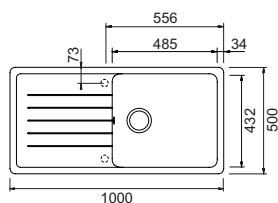

TOLEDO D200

€ 653,00

CRISTADUR®

Base **800**
Misura **1160x500**
Vasca **2x 337x432x180**
Foro incasso **1140x480**
Orientamento **Reversibile**

- **NERO PURO**
  TOLD200A84
- **BRONZE**
  TOLD200A87
- **SILVERSTONE**
  TOLD200A91
- **BIANCO PURO**
  TOLD200A99