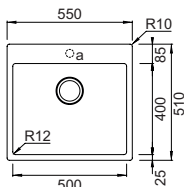

ACCIAIO INOX

Base **600**
Misura **550x510**
Vasca **500x400x200**
Foro incasso **535x495**
Foro filotop **552x512 R11**