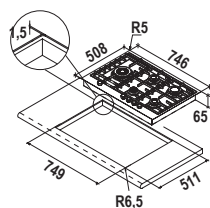

Disegno tecnico

INSTALLAZIONE
INCASSO SEMIFILO

INSTALLAZIONE
FILOTOP