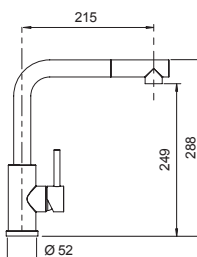

KANTUS CON DOCCIA NEW

Miscelatore monocomando canna alta curvata con doccetta estraibile.

- SCHOCK Saving apertura 90°
- Rotazione canna 360°
- Flex allacciamento 35 mm
- Cartuccia ø 35 mm