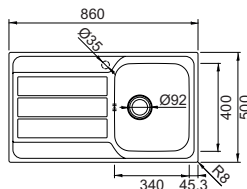

MASTER D100

€ 260,00

ACCIAIO INOX

Base	450
Misura	860x500
Vasca	340x400x200
Foro incasso	840x480

- **INOX - VASCA DESTRA**
  MASTD100DX
- **INOX - VASCA SINISTRA**
  MASTD100SX

45

E2 G I L S S1

MASTER N200

€ 330,00

ACCIAIO INOX

Base	900
Misura	860x500
Vasca	2x 340x400x200
Foro incasso	840x480

- **INOX**
  MASTN200

90

E2 G I L S S1

MASTER D200

€ 345,00

ACCIAIO INOX

Base	800
Misura	1160x500
Vasca	2x 340x400x200
Foro incasso	1140x480

- **INOX - VASCHE DESTRA**
  MASTD200DX
- **INOX - VASCHE SINISTRA**
  MASTD200SX

80

E2 G I L S S1

LAVELLI INOX NEW CLASSIC

NEW CLASSIC R100

€ 160,00

ACCIAIO INOX

Base	450
Misura	Ø435
Vasca	Ø375x160
Foro incasso	Ø410

- **INOX**
  CLARAR100

45