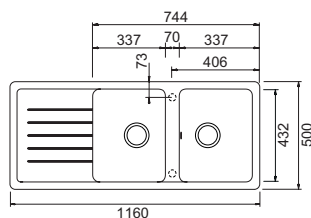

TOLEDO D100

€ 580,00

CRISTADUR®

Base **500**
Misura **860x500**
Vasca **385x432x180**
Foro incasso **840x480**
Orientamento **Reversibile**

- **NERO PURO**
  TOLD100A84
- **BRONZE**
  TOLD100A87
- **SILVERSTONE**
  TOLD100A91
- **BIANCO PURO**
  TOLD100A99

TOLEDO N200

€ 628,00

CRISTADUR®

Base **900**
Misura **860x500**
Vasca **2x 360x430x200**
Foro incasso **840x480**

- **NERO PURO**
  TOLN200A84
- **BRONZE**
  TOLN200A87
- **SILVERSTONE**
  TOLN200A91
- **BIANCO PURO**
  TOLN200A99

TOLEDO D100L

€ 640,00

CRISTADUR®

Base **600**
Misura **1000x500**
Vasca **485x432x180**
Foro incasso **980x480**
Orientamento **Reversibile**

- **NERO PURO**
  TOLD100LA84
- **BRONZE**
  TOLD100LA87
- **SILVERSTONE**
  TOLD100LA91
- **BIANCO PURO**
  TOLD100LA99

TOLEDO D200

€ 653,00

CRISTADUR®

Base **800**
Misura **1160x500**
Vasca **2x 337x432x180**
Foro incasso **1140x480**
Orientamento **Reversibile**

- **NERO PURO**
  TOLD200A84
- **BRONZE**
  TOLD200A87
- **SILVERSTONE**
  TOLD200A91
- **BIANCO PURO**
  TOLD200A99