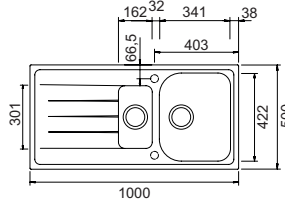

LITHOS D150

€ 460,00

CRISTALITE®

Base **600**
 Misura **1000x500**
 Vasca **162x301x148**
341x422x204
 Foro incasso **980x480**
 Orientamento **Reversibile**

- BIANCO ASSOLUTO
LITD150A01N
- NERO ASSOLUTO
LITD150A13N
- NEW ALUMINA
LITD150A16N
- GRIGIO TORTORA
LITD150A42N
- ASPHALT
LITD150A43N
- ANTRACITE
LITD150A51N
- AVENA
LITD150A58N