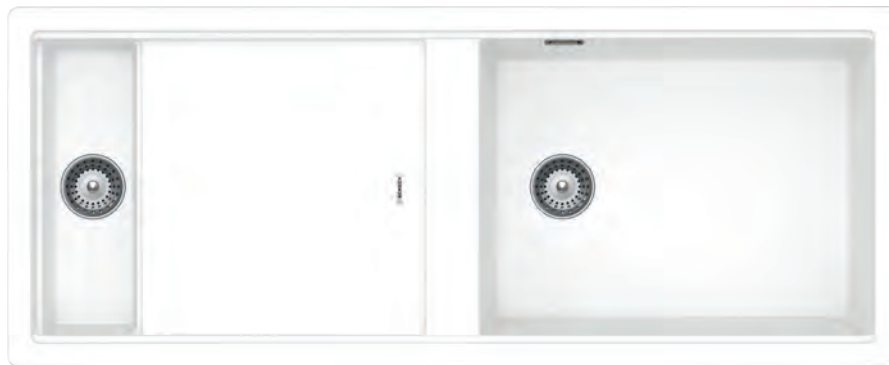

Vasca capiente
più spazio per i grandi utensili da cucina.

231 mm
509 mm

Accessori consigliati

D Sostegno filo inox

M Tagliere legno DI SERIE

T Colatoio lamellare

X Saltarello 1 via DI SERIE

Z9 Kit piletta