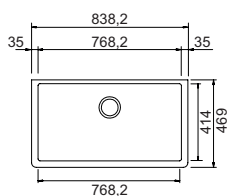

SOLIDO N100XL

CRISTALITE®

Base **900**
Misura **838,2 x 469**
Vasca **768,2x414x240**
Foro sottotop **768,2x414 R10**

€ 595,00

- BIANCO ASSOLUTO
SOLN100L01
- NERO ASSOLUTO
SOLN100L13

* Installazione non consigliata per montaggio su isola