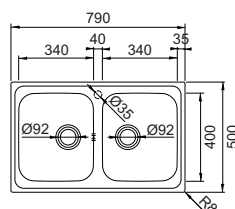

MASTER N200S

ACCIAIO INOX

Base	800
Misura	790x500
Vasca	2x 340x400x200
Foro incasso	770x480

€ 325,00

INOX
MASTN200S