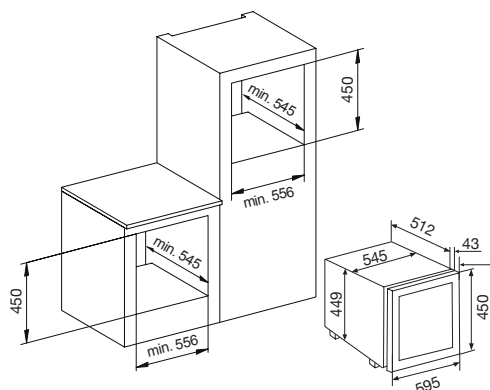

Consumi

Classe E
Energia: 77 kWh/anno

Disegno tecnico