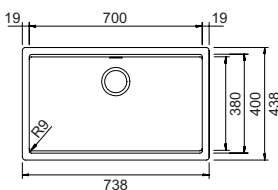

BROOKLYN N200U NEW

CRISTALITE®

Base **800**
Misura **732x438**
Vasca **2x 333x400x200**
Foro sottotop **693x399 R9**

€ 558,00

- ☐ BIANCO ASSOLUTO
  BYKN200U01
- ☒ NERO ASSOLUTO
  BYKN200U13
- ☐ NEW ALUMINA
  BYKN200U16
- ☐ GRIGIO TORTORA
  BYKN200U42
- ☒ ASPHALT
  BYKN200U43