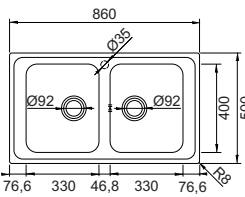

WAVE N200

ACCIAIO INOX

Base	900
Misura	860x500
Vasca	2x 330x400x200
Foro incasso	840x480

€ 329,00

- **INOX**
  WAVN200

90

E2 G I L P P1 S S1