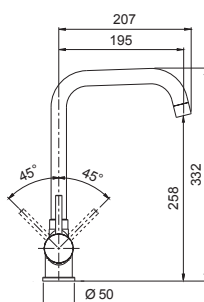

AQUATIME

Miscelatore monocomando con canna a ponte.

- Rotazione canna 360°
- Flex allacciamento 35 cm
- Cartuccia ø 35 mm