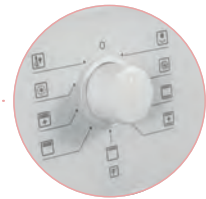

Manopole push-pull che rendono il controllo dell'esperienza culinaria ancora più semplice e lineare.