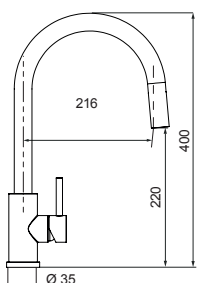

PRIMA CON DOCCIA **NEW**

Miscelatore monocomando canna alta curvata con doccetta estraibile.

- SCHOCK Saving apertura 90°
- Rotazione canna 360°
- Flex allacciamento 35 mm
- Cartuccia ø 35 mm

€ 359,00

● ACCIAIO INOX MASSICCIO
NERO OPACO
5331275

OPTIONAL € 50,00

filtri acqua
SF100