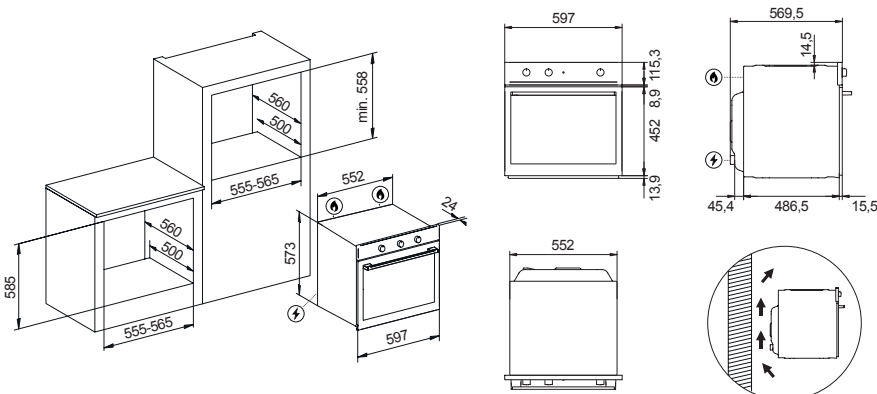

Disegno tecnico