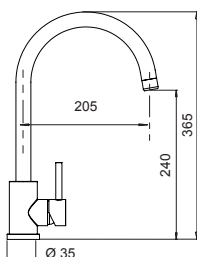

€ 265,00

● ACCIAIO INOX MASSICCIO
NERO OPACO
5330275

OPTIONAL € 50,00

filtri acqua
SF100