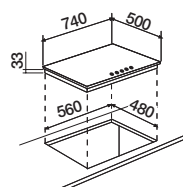

Disegno tecnico