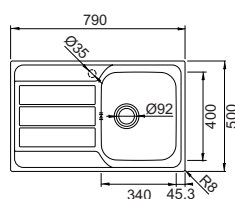

45

E2 G I L S S1

MASTER D100S

ACCIAIO INOX

Base	450
Misura	790x500
Vasca	340x400x200
Foro incasso	770x480

€ 265,00

INOX - VASCA DESTRA
MASTD100SDX

INOX - VASCA SINISTRA
MASTD100SSX