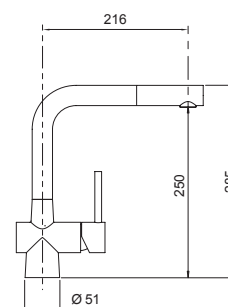

LAIOS CON DOCCIA

Miscelatore monocomando
canna a ponte dritta con
doccetta estraibile.

- SCHOCK Saving apertura 90°
- Rotazione canna 360°
- Flex allacciamento 35 cm
- Cartuccia Ø 25 mm

€ 679,00

- ACCIAIO INOX MASSICCIO
  FINITURA ORO ROSA
  517120COP
- ACCIAIO INOX MASSICCIO
  FINITURA GUN METAL
  517120GUM
- ACCIAIO INOX MASSICCIO
  FINITURA WHITE GOLD
  517120WGO
- **NEW** ● ACCIAIO INOX MASSICCIO
  NERO OPACO
  517120PUR

OPTIONAL € 50,00

filtri acqua
SF100