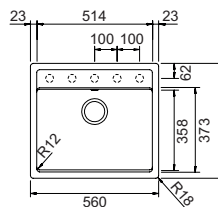

P1 Colatoio universale

Q Scolapiatti inox

S Colatoio lamellare

MONO N100 NEW

CRISTADUR®

Base **600**
Misura **560x500**
Vasca **514x358x180**
Foro filotop **562x502**

€ 820,00

NERO PURO
MONN100FBPUR