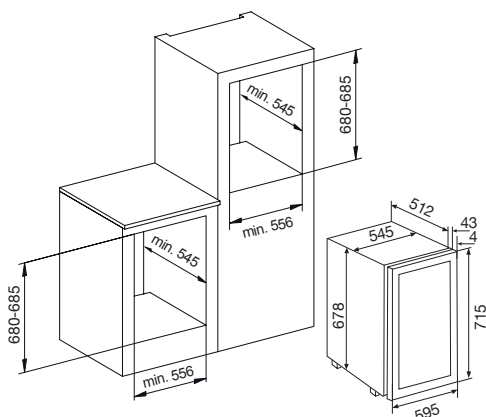

Dettagli

Porta in triplo vetro nero fumè
3 ripiani in legno
Illuminazione interna a LED
Controlli elettronici
Silenziosità 35 dB

Consumi

Classe F
Energia: 102 kWh/anno

Disegno tecnico

Estetica tutto vetro

€ 2.200,00