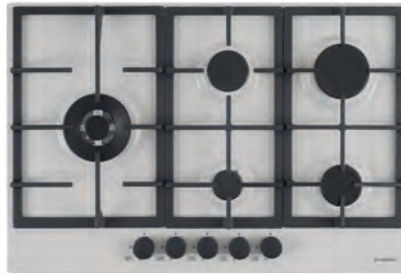

Profilo slim

Griglie in ghisa

Sicurezza

Valvole di sicurezza

Accessori

16 17 18 19 20 21 22

Manopole nere opache SOFT-TOUCH

PC75 € 697,00