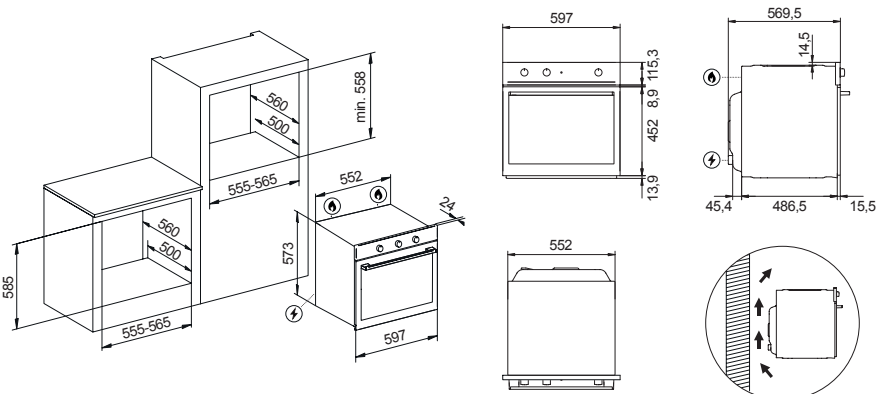

Guide cromate laterali removibili

Smalto interno titanium - easy to clean

Porta interna full glass removibile

Accessori

9 10 11 21 23 24

Disegno tecnico

Nella foto: lavello Brooklyn N100L colore Nero Assoluto, miscelatore Laios con doccia finitura White Gold, forno Silver in vetro Nero, piano cottura Crystal da 75 cm in vetro Nero.