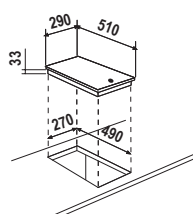

Disegno tecnico