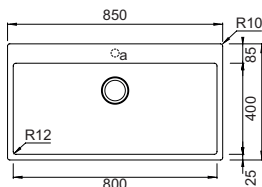

ACCIAIO INOX

Base **900**
Misura **850x510**
Vasca **800x400x200**
Foro incasso **840x480**
Foro filotop **852x512 R11**