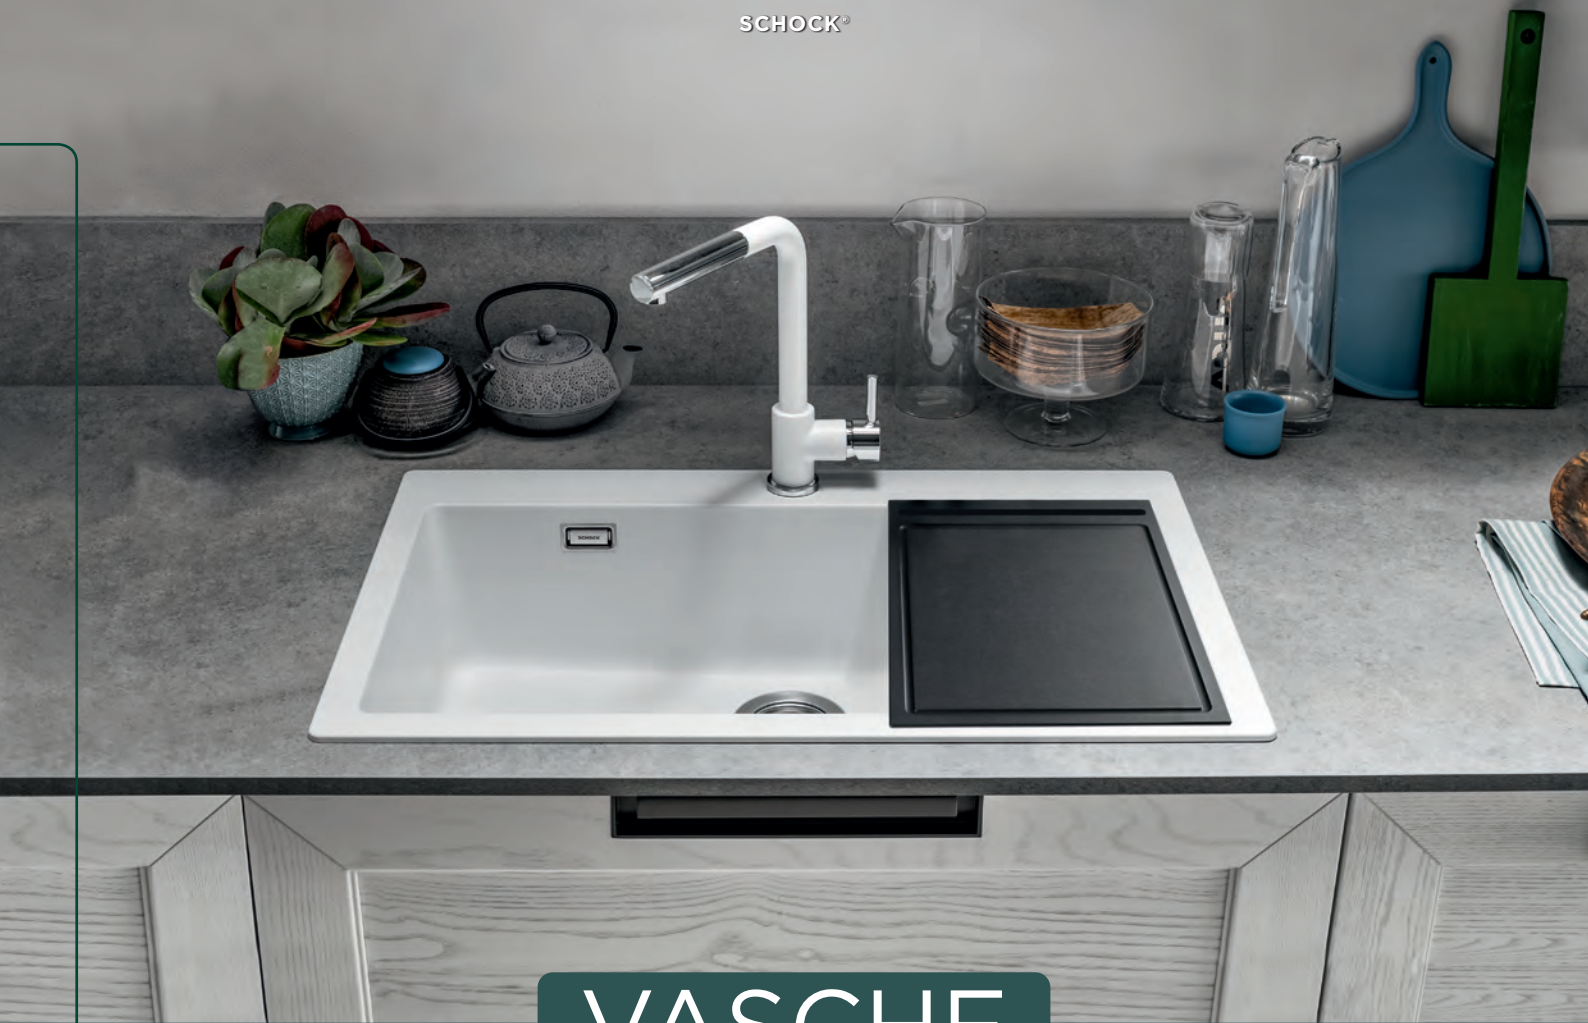

LARGO M100

CRISTADUR®

Base **900**
 Misura **885,6/900x628x249**
 Vasca **425x399x249**
 Foro incasso **appoggio**

€ 1.899,00

- MAGNOLIA
LARM100089
- BIANCO PURO
LARM100099

Stile moderno

Nella foto di sinistra: lavello Brooklyn N100L colore nero assoluto con troppopieno e piletta finitura gun metal, miscelatore Laios con doccia finitura gun metal, accessorio **G** tagliere cartaesina nero (cod.30050), piano cottura Crystal da 75 cm in vetro nero. Nelle foto sotto: lavello Nemo N100 colore nero assoluto, miscelatore Kantus in acciaio inox massiccio, dosasapone Samo in acciaio inox massiccio. Accessori sopra: **D2** sostegno filo inox (cod. 629151) con all'interno **A** vaschetta multifunzione piccola chiusa (cod.629061). Accessorio sotto: **N1** tagliere in bamboo (cod.629159).