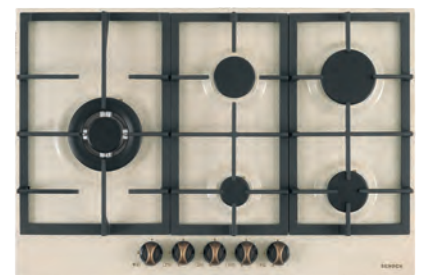

NEW ALUMINA
STR85THI6

Manopole nere opache SOFT-TOUCH

PC75 € 697,00

ASPHALT
STR85TH43

Manopole nere opache SOFT-TOUCH

PC75 € 697,00

GRIGIO TORTORA
STR85TH42

Manopole in metallo anticate