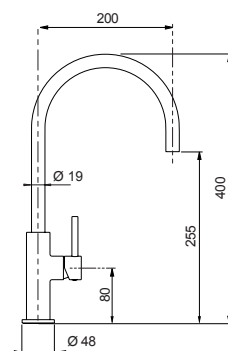

OPTIONAL € 50,00

- **filtri acqua**
SF100

AQUASLIM

Miscelatore canna alta diametro slim.

- SCHOCK Saving apertura 90°
- Areatore a filo
- Rotazione canna 360°
- Flex allacciamento 40 cm
- Cartuccia ø 25 mm