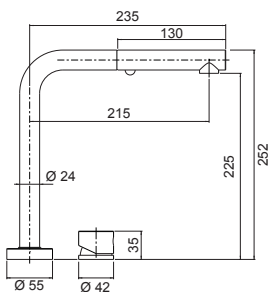

Scopri di più sui miscelatori Talia e Talinos a pagina 111 e 123.

**AQUADOUBLE
CON DOCCIA** **NEW**

Miscelatore canna alta con manopola con lavorazione a diamante e doccetta estraibile.

- Rotazione canna 360°
- Flex estraibile 200 cm
- Flex allacciamento 37 cm
- Cartuccia ø 25 mm