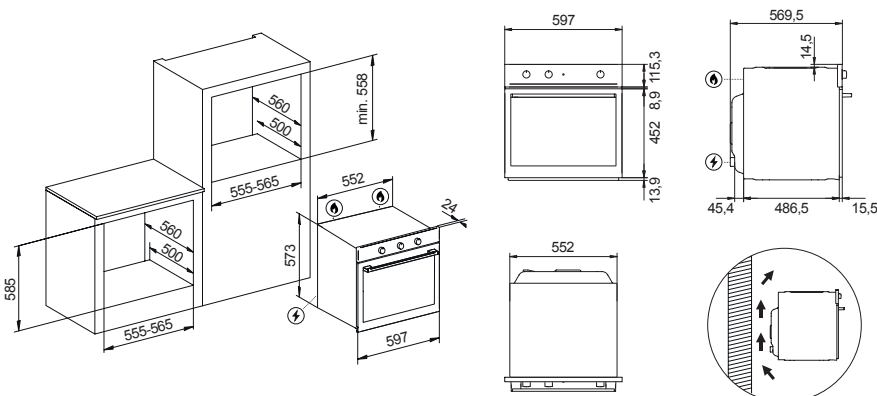

Triplo vetro porta fredda

Ventilazione tangenziale di raffreddamento

Dettagli

Guide cromate laterali removibili

Smalto interno titanium - easy to clean

Porta interna full glass removibile

Accessori

Disegno tecnico