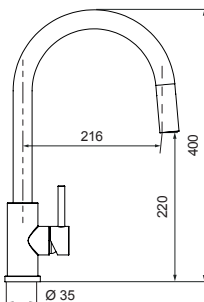

€ 359,00

ACCIAIO INOX MASSICCIO
533120EDM

OPTIONAL € 50,00

filtri acqua
SF100