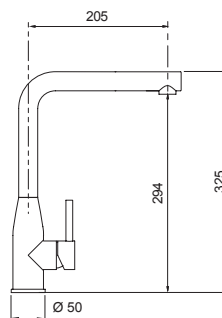

OPTIONAL € 50,00

**KAVUS COLORE
CON DOCCIA NEW**

Miscelatore monocomando canna alta curvata con comando integrato con doccetta estraibile.

- SCHOCK Saving apertura 90°
- Rotazione canna 360°
- Flex estraibile 150 cm
- Flex allacciamento 35 cm
- Cartuccia ø 35 mm