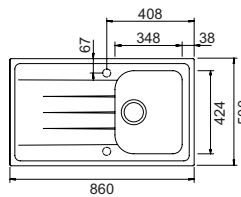

CRISTALITE®

Base **450**
Misura **860x500**
Vasca **348x424x204**
Foro incasso **840x480**
Orientamento **Reversibile**

- ☐ BIANCO ASSOLUTO
  LITD100A01N
- ☒ NERO ASSOLUTO
  LITD100A13N
- ☐ NEW ALUMINA
  LITD100A16N
- ☐ GRIGIO TORTORA
  LITD100A42N
- ☐ ASPHALT
  LITD100A43N
- ☐ ANTRACITE
  LITD100A51N
- ☐ AVENA
  LITD100A58N