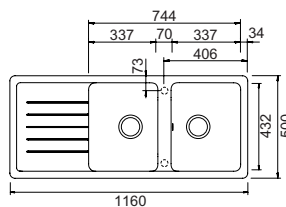

CRISTALITE®

Base **800**
Misura **1160x500**
Vasca **2x 337x432x180**
Foro incasso **1140x480**
Orientamento **Reversibile**

- ☐ BIANCO ASSOLUTO
  ELED200A01N
- ☒ NERO ASSOLUTO
  ELED200A13N
- ☐ NEW ALUMINA
  ELED200A16N
- ☐ GRIGIO TORTORA
  ELED200A42N
- ☐ ASPHALT
  ELED200A43N
- ☐ ANTRACITE
  ELED200A51N