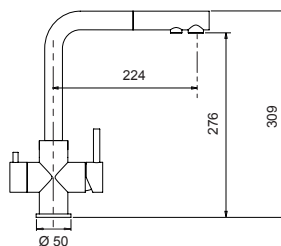

- SCHOCK Saving apertura 90°
- Rotazione canna 180°
- Flex allacciamento 35 cm
- Flex acqua filtrata 50 cm
- Cartuccia ø 35 mm

€ 665,00

- ACCIAIO INOX MASSICCIO 560120EDM
- ACCIAIO INOX MASSICCIO NERO OPACO 560127PUR