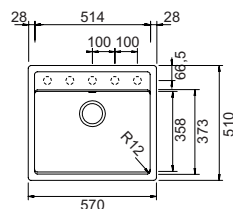

VERO N100

CRISTADUR®

Base **600**
Misura **570x510**
Vasca **514x373x180**
Foro incasso **552x490**
Foro sottotop **Vedi scheda tecnica**