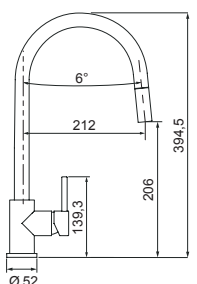

€ 290,00

● CROMATO
SXSTAR80

€ 299,00

- BIANCO ASSOLUTO
  SXSTAR01
- NERO ASSOLUTO
  SXSTAR13
- NEW ALUMINA
  SXSTAR16
- **NEW** ● GRIGIO TORTORA
  SXSTAR42
- ASPHALT
  SXSTAR43
- ANTRACITE
  SXSTAR51
- AVENA
  SXSTAR58
- NERO PURO
  SXSTAR84

OPTIONAL € 50,00

filtri acqua
SF100