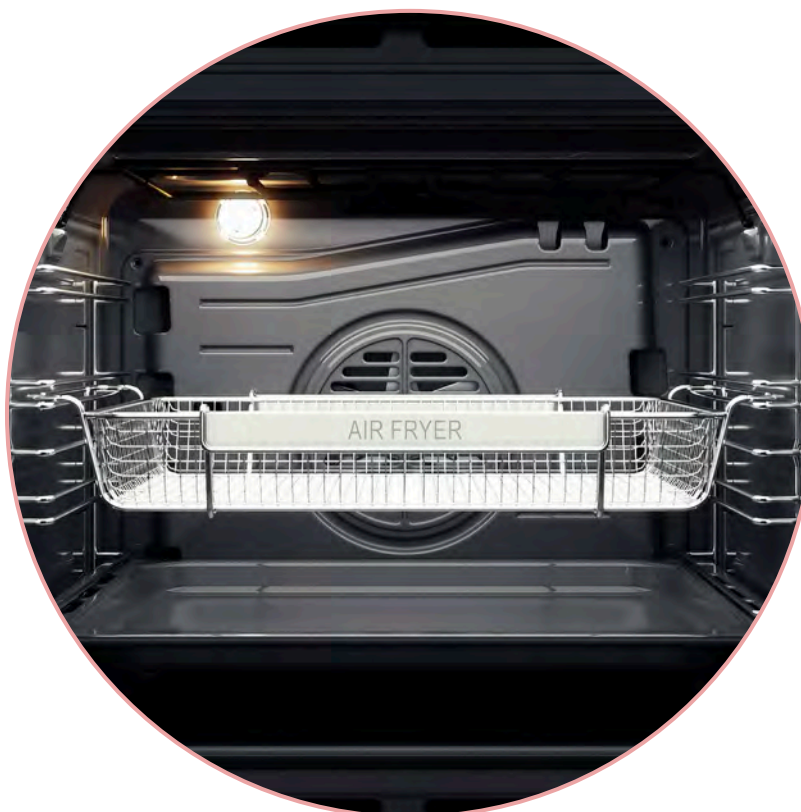

Griglie in piattina con superficie maggiorata finitura ghisa

Sicurezza

Valvole di sicurezza

Accessori

16 17 18 19 20 21

Disegno tecnico

	9 VASCHETTA MEDIA PROFONDA FORATA PER AIRFRY NEW	€ 53,00	Codice: 30039
	Dettagli: Vaschetta multifunzione forata per Airfry. Si poggia sulla griglia del forno Misura: 265 x 325 x 100 mm		
	10 VASCHETTA GRANDE PROFONDA FORATA PER AIRFRY NEW	€ 70,00	Codice: 30040
	Dettagli: Vaschetta multifunzione forata per Airfry. Si poggia sulla griglia del forno Misura: 327 x 354 x 100 mm		
	11 KIT AIRFRY NEW	€ 137,00	Codice: 084F21
	Dettagli: Vaschetta multifunzione con foratura a griglia per Airfry predisposta con guide forno		
	23 LECCARDA PROFONDA 4 cm	€ 35,00	Codice: TEGLIA4
	Dettagli: Teglia in Titanium con profondità 4 cm per tutti i forni da 60 cm		
	24 KIT GUIDE ESTRAIBILI	€ 65,00	Codice: KITGUIDE
	Dettagli: Kit coppia guide estraibili per tutti i forni da 60 cm		