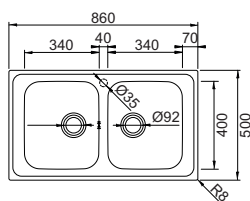

ACCIAIO INOX

Base	900
Misura	860x500
Vasca	2x 340x400x200
Foro incasso	840x480

- **INOX**
  MASTN200