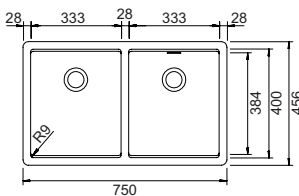

Nelle foto: lavello Lahti N100XL colore Asphalt, miscelatore Aquatown con doccia colore Asphalt, forni Industrial colore Asphalt. Accessori: **D** filo inox (cod.629146) con **C** vaschetta multifunzione grande profonda forata (cod. 30040), **M** tagliere in bamboo (cod. 629158).