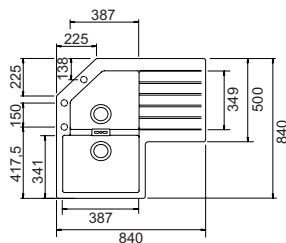

CRISTALITE®

Base **900**
Misura **840x840x500**
Vasca **349x387x150**
341x429x195
Foro incasso **Vedi scheda tecnica**
Orientamento **Reversibile**