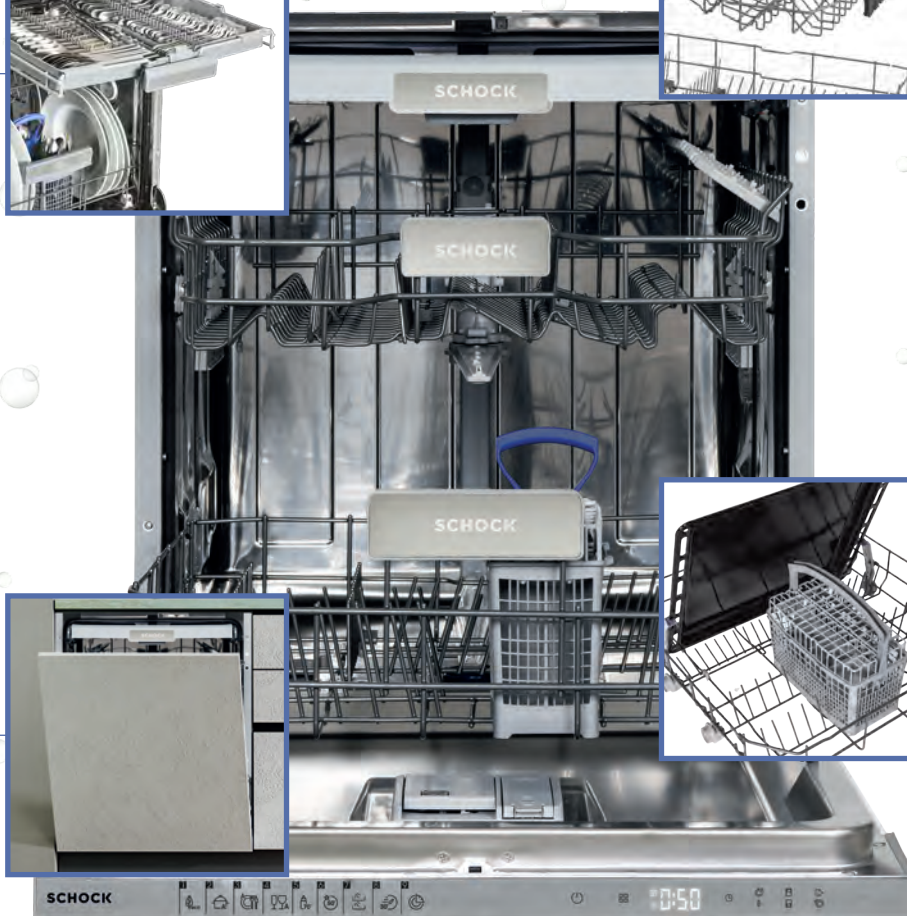

ALETTE REGOLABILI IN ALTEZZA

Presenti nel cestello centrale e regolabili in due diverse altezze, consentono di collocare tazze e bicchieri sopra o sotto di esse, cosicchè posate e utensili da cucina possano essere disposti sulle alette anche orizzontalmente.