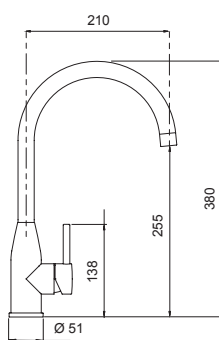

€ 326,00

ACCIAIO INOX MASSICCIO
55900EDM

OPTIONAL € 50,00

filtri acqua
SF100