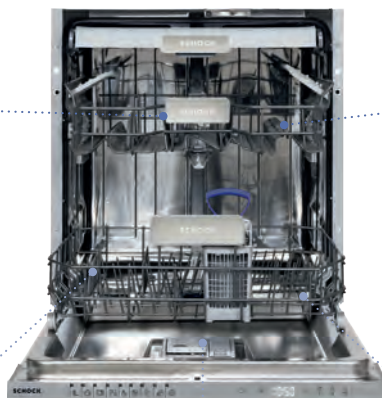

LAVASTOVIGLIE

2° cestello superiore regolabile
che garantisce un certo
comfort e flessibilità durante
il carico delle stoviglie.

Comandi touchscreen
di ultima generazione, per
guidarti in modo semplice ed
intuitivo verso il programma di
lavaggio più adatto.