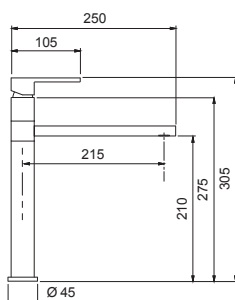

AQUAFRAME

Miscelatore canna rettangolare.

- Areatore a filo
- Rotazione canna 360°
- Flex allacciamento 35 cm
- Cartuccia ø 35 mm