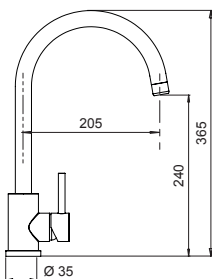

€ 265,00

ACCIAIO INOX MASSICCIO
533000EDM

OPTIONAL € 50,00

filtri acqua
SF100