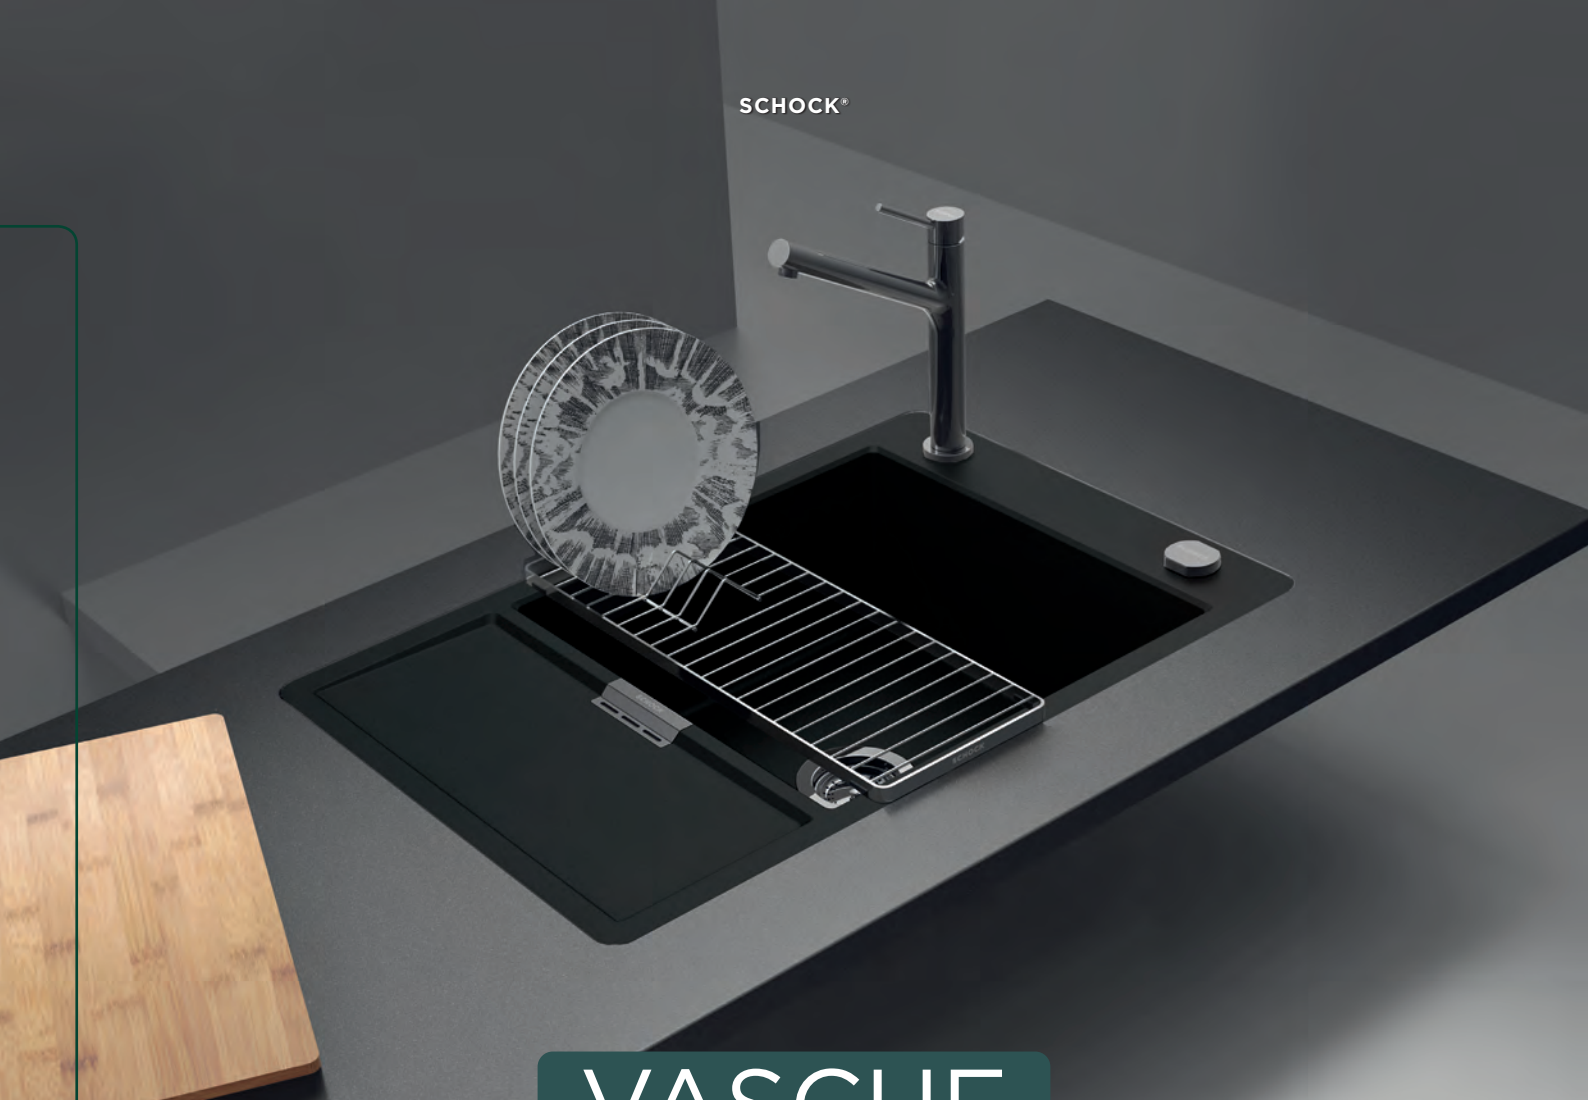

Accessori inclusi

- 3 Ganci sottotop

SCHOCK®

VASCHE

FILOTOP

15 anni di garanzia

Filotop

L'esclusivo sistema d'installazione è realizzato con uno stampaggio