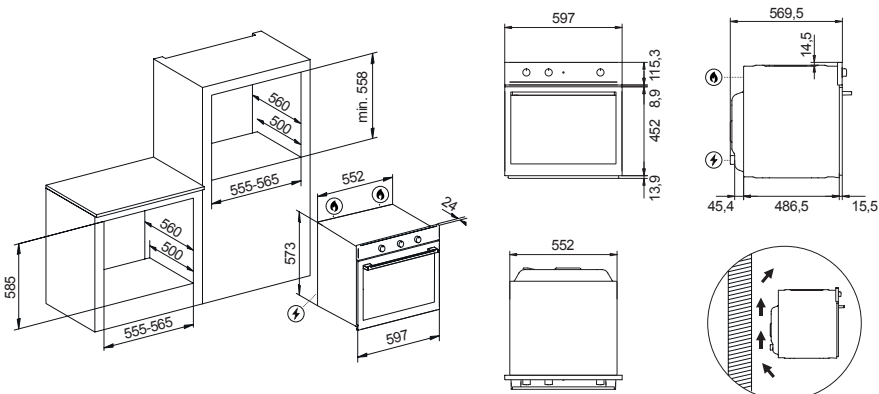

9 10 11 16 17 23 24

Maniglia e manopole in metallo cromate

€ 769,00

BIANCO
SFN5407CN

Disegno tecnico

Piani cottura

SCHOCK®

BRIDGE ZONE