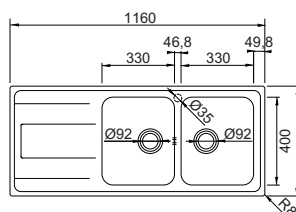

WAVE D100

ACCIAIO INOX

Base	450
Misura	860x500
Vasca	330x400x200
Foro incasso	840x480

€ 280,00

- **INOX - VASCA DESTRA**
  WAVD100DX
- **INOX - VASCA SINISTRA**
  WAVD100SX

45

E2 G I L S S1

WAVE N200

ACCIAIO INOX

Base	900
Misura	860x500
Vasca	2x 330x400x200
Foro incasso	840x480

€ 329,00

- **INOX**
  WAVN200

90

E2 G I L P P1 S S1

WAVE D100L

ACCIAIO INOX

Base	600
Misura	1000x500
Vasca	500x400x200
Foro incasso	980x480

€ 335,00

- **INOX - VASCA DESTRA**
  WAVD100LDX
- **INOX - VASCA SINISTRA**
  WAVD100LSX

60

E2 G I L R S S1

WAVE D200

ACCIAIO INOX

Base	800
Misura	1160x500
Vasca	2x 330x400x200
Foro incasso	1140x480

€ 350,00

- **INOX - VASCHE DESTRA**
  WAVD200DX
- **INOX - VASCHE SINISTRA**
  WAVD200SX

80

E2 G I L S S1