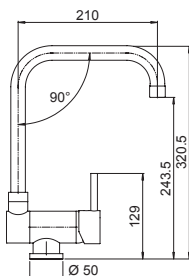

AQUAWINDOW

Miscelatore monocomando sottofinestra.

- Rotazione canna 360°
- Flex allacciamento 50 cm
- Cartuccia ø 40 mm