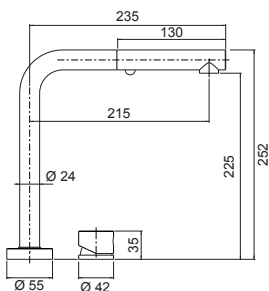

**AQUADOUBLE
CON DOCCIA** **NEW**

Miscelatore canna alta con manopola con lavorazione a diamante e doccetta estraibile.

- Rotazione canna 360°
- Flex estraibile 200 cm
- Flex allacciamento 37 cm
- Cartuccia ø 25 mm