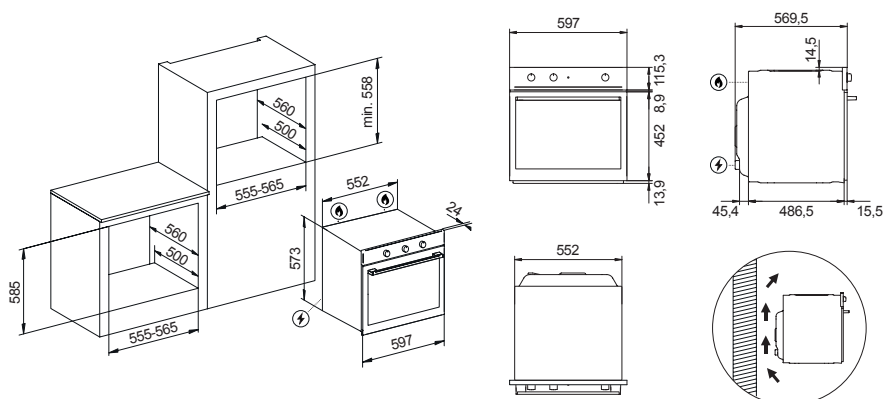

Disegno tecnico