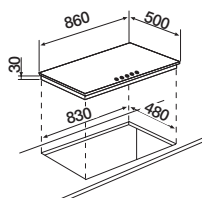

NIGHT

NERO PURO

NERO ASSOLUTO

Piano bianco abbinabile a:

DAY

BIANCO PURO

BIANCO ASSOLUTO

Disegno tecnico