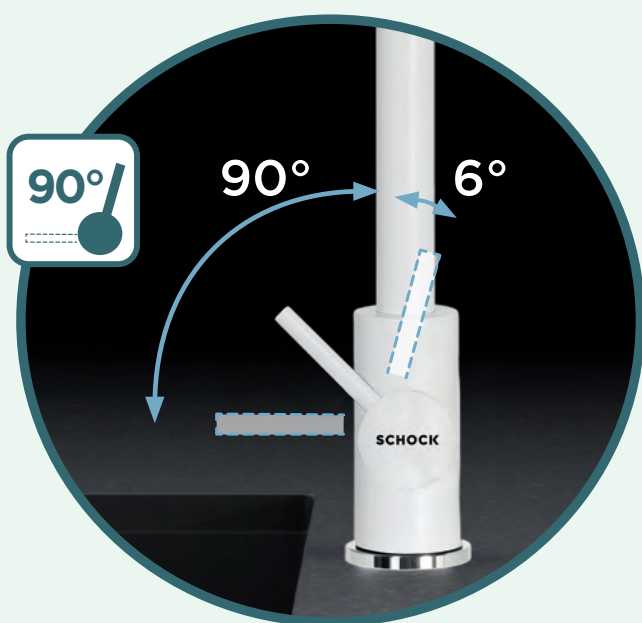

Dosasapone e miscelatori

Extra funzioni

Extra colori

Extra finiture

SCOPRILI TUTTI!

SCHOCK® SAVING

Apertura a 90°

I miscelatori con il bollino Schock® Saving utilizzano una speciale cartuccia che muove la leva solo in avanti, favorendo l'apertura sulla posizione dell'acqua fredda senza attivare inutilmente il riscaldamento dell'acqua.