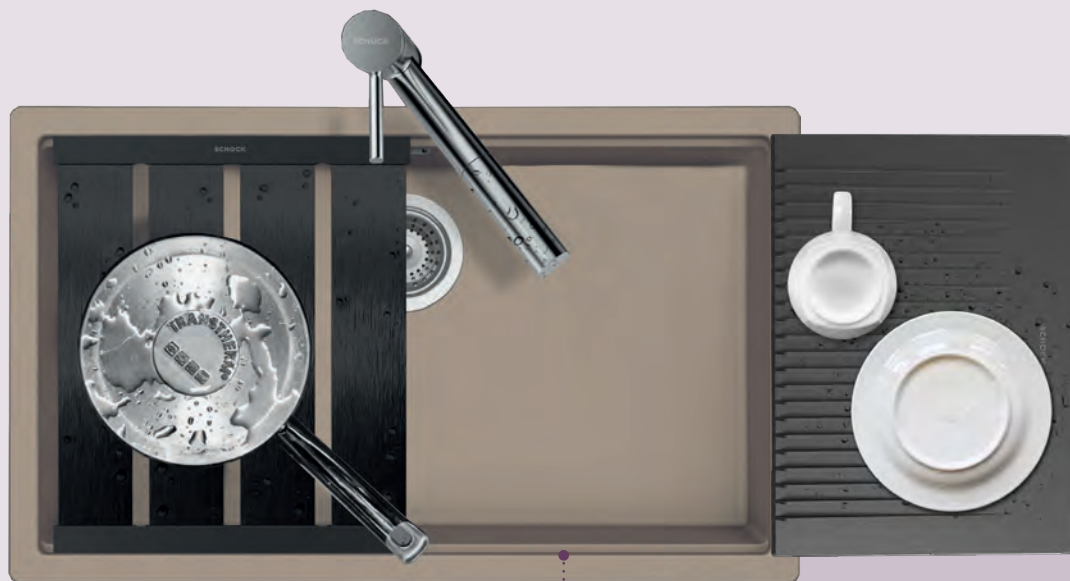

X

Saltarello 1 via

Codice: 629392
 Misura:
 € **67,00**

Saltarello 1 via per Galaxy - Brooklyn - Prepstation - Tia

Il binario integrato per appoggiare e far scorrere gli accessori all'interno del lavello crea una **piattaforma di lavoro multifunzionale** per tutti coloro che amano cucinare.