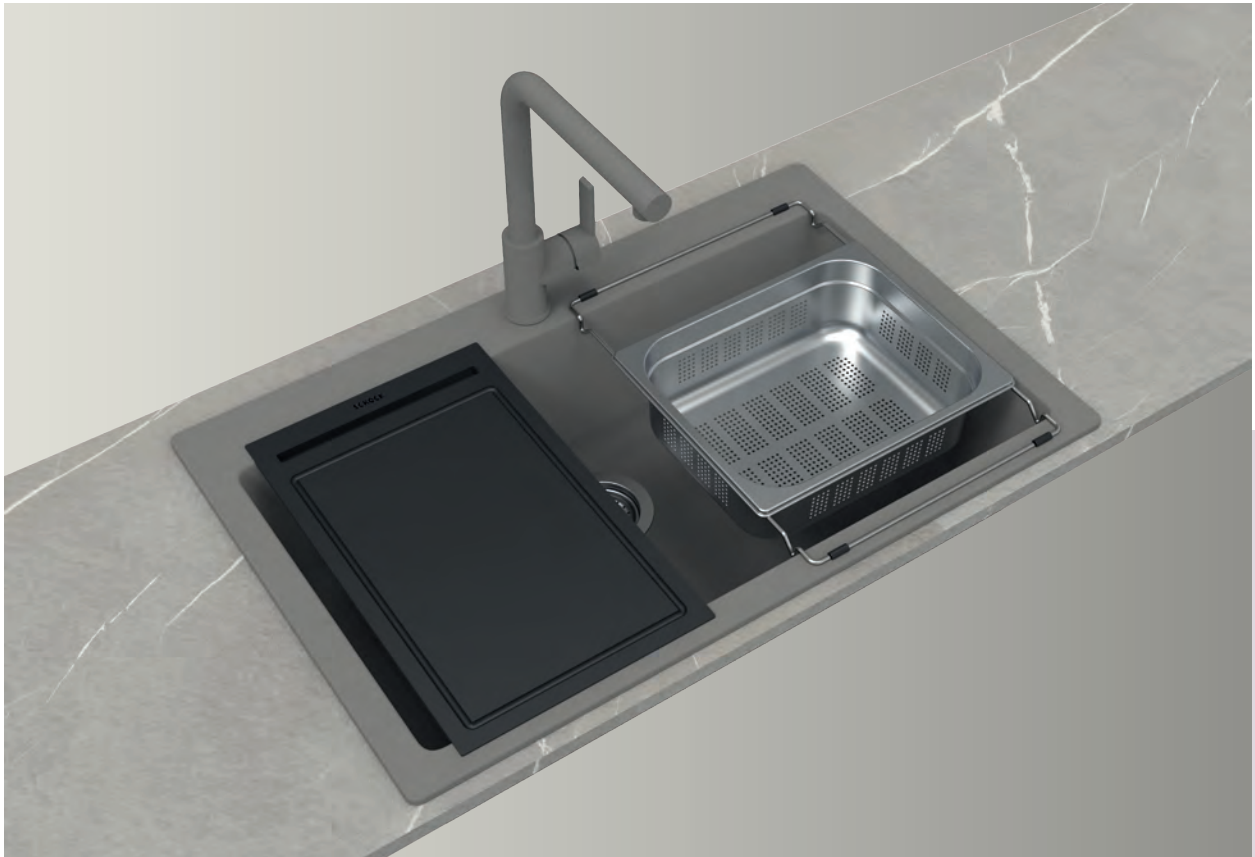

LAVELLO PRIMUS N100XL colore grigio tortora, MISCELATORE AQUATOWN colore grigio tortora.
Accessori: **H** tagliere in cartaresina ecologica (cod.30051), **B** vaschetta media profonda forata (cod.30039), **D4** sostegno filo inox (cod.30045).