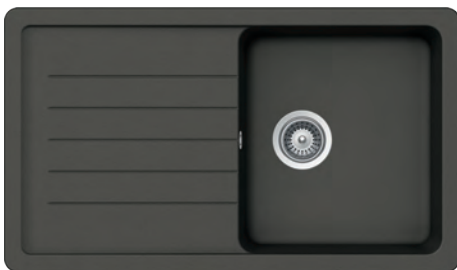

ELEMENT D100S

CRISTALITE®

Base **450**
 Misura **780x500**
 Vasca **340x420x180**
 Foro incasso **760x480**
 Orientamento **Reversibile**

€ 459,00

- BIANCO ASSOLUTO
ELED100SA01
- NERO ASSOLUTO
ELED100SA13
- NEW ALUMINA
ELED100SA16
- GRIGIO TORTORA
ELED100SA42
- ASPHALT
ELED100SA43
- ANTRACITE
ELED100SA51