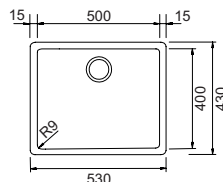

CRISTALITE®

Base **600**
Misura **530x430**
Vasca **500x400x200**
Foro sottotop **499x399 R9**

- ☐ BIANCO ASSOLUTO
  BYKN100LU01
- ☒ NERO ASSOLUTO
  BYKN100LU13
- ☐ NEW ALUMINA
  BYKN100LU16
- ☐ GRIGIO TORTORA
  BYKN100LU42
- ☐ ASPHALT
  BYKN100LU43