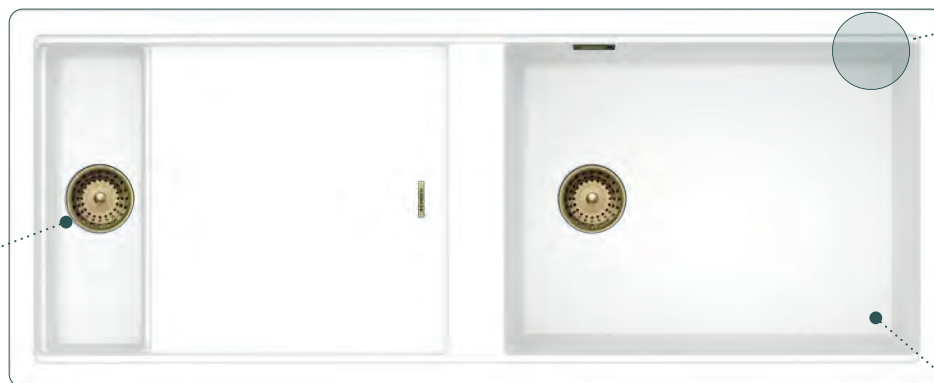

SCHOCK®

PREPSTATION

15 anni di garanzia

Cristadur®
Green Line

Perfect Drain®
Questo scarico di design offre al lavello un livello maggiore di pulizia.

Binario integrato
per inserire e far scorrere gli accessori multifunzionali.

Vasca capiente
più spazio per i grandi utensili da cucina.

231 mm
509 mm

Accessori consigliati

D Sostegno filo inox

M Tagliere legno DI SERIE

T Colatoio lamellare

X Saltarello 1 via DI SERIE

Z9 Kit piletta