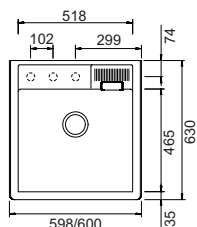

Accessori consigliati

R Cestello filo cromo

W Saltarello 1 via
DI SERIE

Punta diamantata
DI SERIE

Z7 Kit piletta

KALLIO M100 NEW

CRISTADUR® Green Line

Base **600**
 Misura **598/600x630x220**
 Vasca **518x465x205**
 Foro incasso **appoggio**