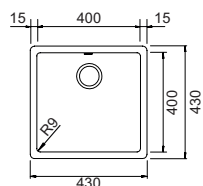

GALAXY N100U

CRISTADUR®

Base **500**
Misura **430x430**
Vasca **400x400x200**
Foro sottotop **399x399 R9**

€ 592,00

- ☒ **NERO PURO**
  GALN100U84
- ☒ **BRONZE**
  GALN100U87
- ☒ **SILVERSTONE**
  GALN100U91
- ☐ **BIANCO PURO**
  GALN100U99