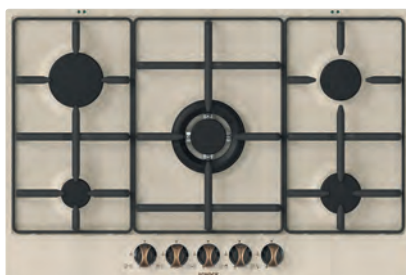

Manopole milleluci

PC75

€ 551,00

INOX
STS855IX

Manopole milleluci

PC60

€ 381,00

INOX
STS64IX