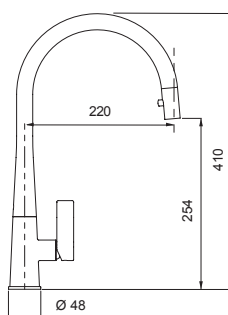

- SCHOCK Saving apertura 90°
- Rotazione canna 180°
- Flex estraibile 150 cm
- Flex allacciamento 35 cm
- Cartuccia ø 35 mm

€ 699,00

NERO OPACO
52100BK

OPTIONAL € 50,00

filtri acqua
SF100

TANOS CON DOCCIA NEW