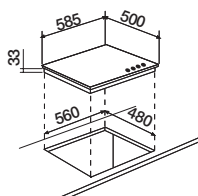

Disegno tecnico