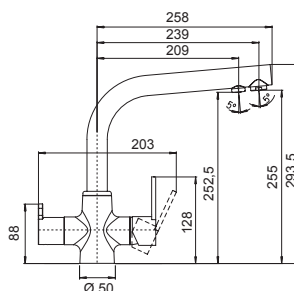

AQUAPURA ALTO LINEA

Miscelatore 3 vie a doppio comando per acqua filtrata, con canna interna separata.

- SCHOCK Saving apertura 90°
- Rotazione canna 360°
- Flex allacciamento 35 cm
- Flex acqua filtrata 50 cm
- Cartuccia ø 35 mm