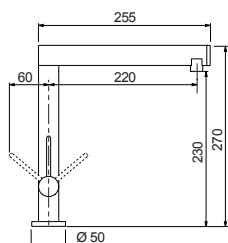

- Rotazione canna 360°
- Flex allacciamento 35 cm
- Cartuccia ø 25 mm

€ 493,00

● NERO
SXMILLNBK

OPTIONAL € 50,00

 **filtri acqua**
SF100

NEW AQUASKY

Miscelatore canna alta a fontana quadrato corpo intero base girevole.