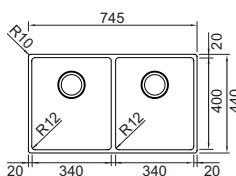

ACCIAIO INOX

Base	800
Misura	745x440
Vasca	2x 340x400x200
Foro incasso	735x430
Foro sottotop	705x400 R12
Foro filotop	747x442 R11