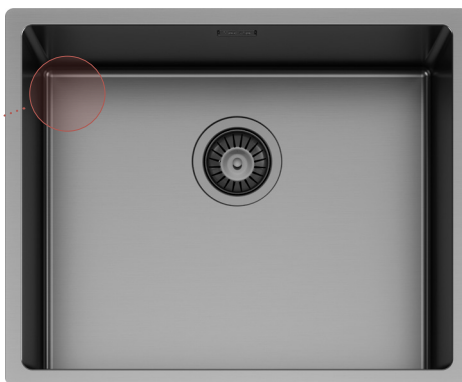

SCHOCK®

VASCHE

PVD

Finitura PVD - GUN METAL
una nuova texture che dona
al lavello in acciaio inox
ancora più stile e carattere.

Tripla installazione
Il lavello di design in finitura PVD
può essere installato in 3 modi diversi
(sopratop - filotop - sottotop)
per adattarsi ad ogni gusto.

Tutte le vasche sono in
acciaio inox AISI 304 e saldate

Accessori consigliati

A1 Vaschetta piccola profonda
forata

D6 Sostegno filo inox

G Tagliere vasche

P1 Colatoio universale