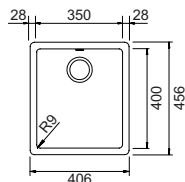

CRISTADUR®

Base **450**
Misura **406x456**
Vasca **350x400x200**
Foro incasso **392x442**

- ☒ **NERO PURO**
  GALN100SA84
- ☐ **BIANCO PURO**
  GALN100SA99