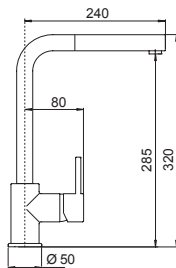

**AQUATOWN CON
DOCCIA WATER SAVING** NEW

Miscelatore monocomando con canna alta a ponte con doccia estraibile.

- SCHOCK Saving apertura 90°
- Erogazione 6 lt/minuto
- Rotazione canna 180°
- Flex allacciamento 50 cm
- Cartuccia ø 35 mm

€ 245,00

CROMATO
SXTOWD680

€ 305,00

NERO OPACO
SXTOWD6BK

OPTIONAL € 50,00

filtri acqua
SF100