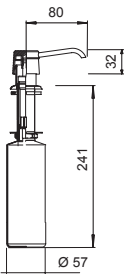

€ 50,00

CROMATO
30050.00