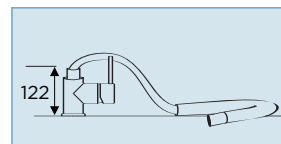

€ 310,00

CROMATO
40380.80
NERO OPACO
SXPLANBK

OPTIONAL € 50,00

filtri acqua
SF100