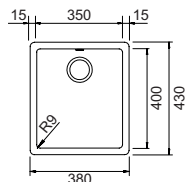

GALAXY N100S NEW

CRISTADUR®

Base **450**
Misura **380x430**
Vasca **350x400x200**
Foro sottotop **349x399 R9**

€ 509,00

- ☒ **NERO PURO**
  GALN100S084
- ☐ **BIANCO PURO**
  GALN100S099