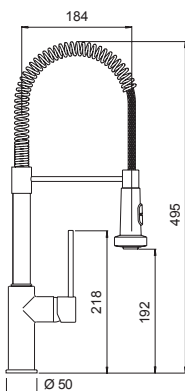

€ 329,00

CROMATO
SXSOF80

OPTIONAL € 50,00

filtri acqua
SF100