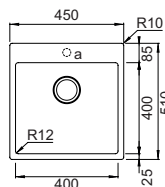

45

NEW TECHNICK PLUS N100 **NEW**

€ 590,00

ACCIAIO INOX

Base **500**
 Misura **450x510**
 Vasca **400x400x200**
 Foro incasso **435x495**
 Foro filotop **452x512 R11**

50

NEW TECHNICK PLUS N100L NEW

€ 610,00