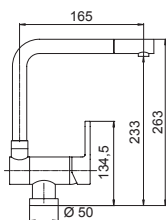

AQUAWINDOW LINEA

Miscelatore monocomando sottofinestra canna ad L.

- SCHOCK Saving apertura 90°
- Rotazione canna 360°
- Flex allacciamento 35 cm
- Cartuccia ø 40 mm