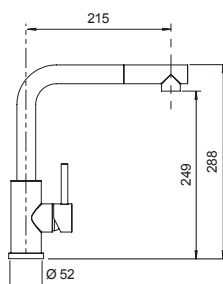

KANTUS CON DOCCIA **NEW**

Miscelatore monocomando canna alta curvata con doccetta estraibile.

- SCHOCK Saving apertura 90°
- Rotazione canna 360°
- Flex allacciamento 35 cm
- Cartuccia ø 35 mm