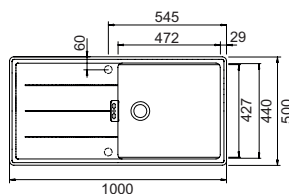

Accessori multifunzionali

Nella foto di sinistra: **I** tagliere universale (cod.629184), **F** set di vaschette multifunzione (cod. 629728). Nella foto di destra: **F** set di vaschetta multifunzione (cod. 629728), **D1** sostegno filo inox (cod. 629727), **A** vaschetta multifunzione (cod. 629061).