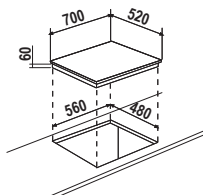

Disegno tecnico

PC60 BRIDGE NEW € 689,00