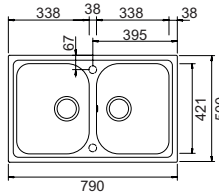

CRISTALITE®

Base **800**
Misura **790x500**
Vasca **2x 338x421x205**
Foro incasso **770x480**

- ☐ BIANCO ASSOLUTO
  LITN200SA01N
- ☒ NERO ASSOLUTO
  LITN200SA13N
- ☐ NEW ALUMINA
  LITN200SA16N
- ☐ GRIGIO TORTORA
  LITN200SA42N
- ☐ ASPHALT
  LITN200SA43N
- ☐ ANTRACITE
  LITN200SA51N
- ☐ AVENA
  LITN200SA58N