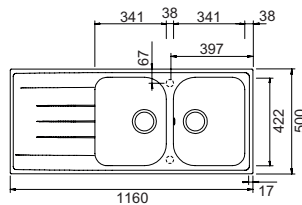

CRISTALITE®

Base **800**
Misura **1160x500**
Vasca **2x 341x422x204**
Foro incasso **1140x480**
Orientamento **Reversibile**

- BIANCO ASSOLUTO
  LITD200A01N
- NERO ASSOLUTO
  LITD200A13N
- NEW ALUMINA
  LITD200A16N
- GRIGIO TORTORA
  LITD200A42N
- ASPHALT
  LITD200A43N
- ANTRACITE
  LITD200A51N
- AVENA
  LITD200A58N