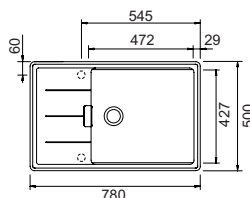

CRISTADUR®

Base **600**
 Misura **780x500**
 Vasca **472x427x198**
 Foro incasso **766x486**
 Orientamento **Reversibile**

- **NERO PURO**
TIAD100LS84
- **BRONZE**
TIAD100LS87
- **SILVERSTONE**
TIAD100LS91
- **BIANCO PURO**
TIAD100LS99