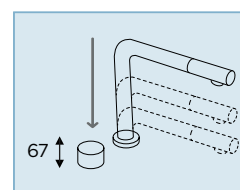

€ 1.290,00

PVD NERO OPACO
SXDOUBSBK

OPTIONAL € 50,00

filtri acqua
SF100