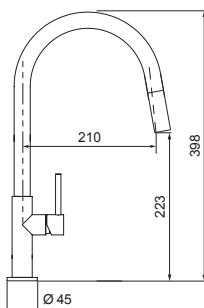

€ 745,00

● ACCIAIO INOX MASSICCIO
NERO OPACO
536120S

OPTIONAL € 50,00

● filtri acqua
SF100