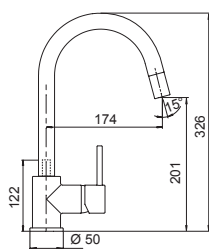

AQUAPLAN

Miscelatore con doccetta estraibile abbattibile per installazione sottofinestra.

- SCHOCK Saving apertura 90°
- Rotazione canna 180°
- Flex estraibile 150 cm
- Flex allacciamento 35 cm
- Cartuccia ø 35 mm