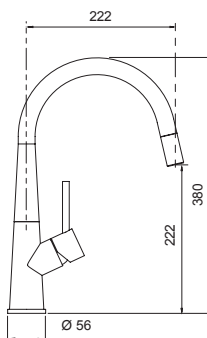

€ 655,00

● ACCIAIO INOX MASSICCIO
528120EDM

OPTIONAL € 50,00

● filtri acqua
SF100