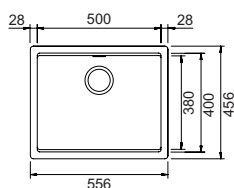

KIRUNA N100L

NEW

€ 998,00

CRISTADUR® Green Line

Base **600**
 Misura **556x456**
 Vasca **500x400x180**
 Foro incasso **542x442**

- DAY**
KIRN100LA74
- NIGHT**
KIRN100LA75
- TWILIGHT**
KIRN100LA76

LAHTI N100XL