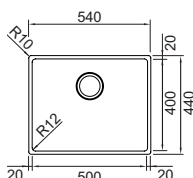

A1 B B1 C C1 D6 D7 D8 E2 G P P1 S

NEW TECHNICK N100L NEW

€ 469,00

ACCIAIO INOX

Base	600
Misura	540x440
Vasca	500x400x200
Foro incasso	530x430
Foro sottotop	500x400 R12
Foro filotop	542x442 R11

NEW TECHNICK N1002L NEW