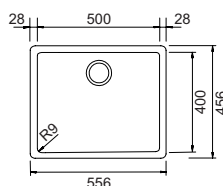

CRISTADUR®

Base **600**
Misura **556x456**
Vasca **500x400x200**
Foro incasso **542x442**

- ☒ **NERO PURO**
  GALN100LA84
- ☒ **BRONZE**
  GALN100LA87
- ☒ **SILVERSTONE**
  GALN100LA91
- ☐ **BIANCO PURO**
  GALN100LA99