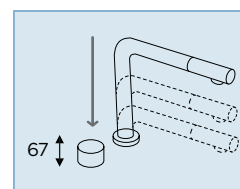

€ 849,00

INOX OTTICO
SXDOUBS90

OPTIONAL € 50,00

filtri acqua
SF100