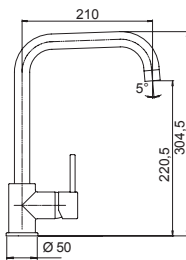

AQUATOP

Miscelatore monocomando con canna a ponte.

- SCHOCK Saving apertura 90°
- Rotazione canna 360°
- Flex allacciamento 35 cm
- Cartuccia ø 35 mm