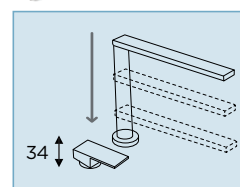

AQUAPLAN

Miscelatore con doccetta estraibile abbattibile per installazione sottofinestra.

- SCHOCK Saving apertura 90°
- Rotazione canna 180°
- Flex estraibile 150 cm
- Flex allacciamento 35 cm
- Cartuccia ø 35 mm