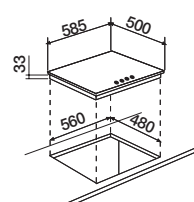

Disegno tecnico