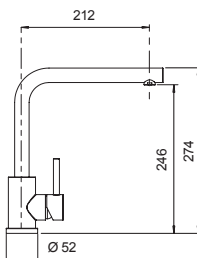

KANTUS NEW

Miscelatore monocomando canna alta curvata.

- SCHOCK Saving apertura 90°
- Rotazione canna 360°
- Flex allacciamento 35 mm
- Cartuccia ø 35 mm