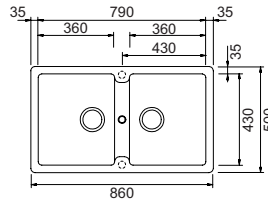

CRISTALITE®

Base **900**
Misura **860x500**
Vasca **2x 360x430x200**
Foro incasso **840x480**

- ☐ BIANCO ASSOLUTO
  ELEN200A01
- ☒ NERO ASSOLUTO
  ELEN200A13
- ☐ NEW ALUMINA
  ELEN200A16
- ☐ GRIGIO TORTORA
  ELEN200A42
- ☐ ASPHALT
  ELEN200A43
- ☐ ANTRACITE
  ELEN200A51