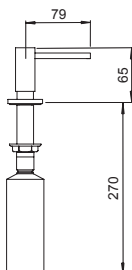

DOSASAPONE SAMO

Dosapone universale becco a fontana.

- Diametro $\varnothing$ 35 mm

€ 150,00

CROMATO
629169CHR

€ 145,00

- **ACCIAIO INOX MASSICCIO**
  629169EDM
- **NERO OPACO**
  629169S
- **ACCIAIO INOX MASSICCIO
  FINITURA ORO ROSA**
  629169COP
- **ACCIAIO INOX MASSICCIO
  FINITURA GUN METAL**
  629169GUM
- **ACCIAIO INOX MASSICCIO
  FINITURA WHITE GOLD**
  629169WGO

DOSASAPONE CROMATO

Dosapone universale.

- Diametro $\varnothing$ 35 mm