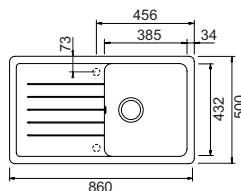

TOLEDO N200

€ 628,00

CRISTADUR®

Base **900**
Misura **860x500**
Vasca **2x 360x430x200**
Foro incasso **840x480**

- **NERO PURO**
  TOLN200A84
- **BRONZE**
  TOLN200A87
- **SILVERSTONE**
  TOLN200A91
- **BIANCO PURO**
  TOLN200A99