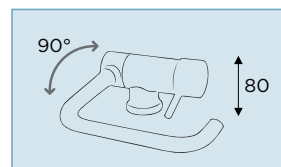

Canna abbattibile solamente in una direzione (in avanti verso l'utilizzatore) con comandi sulla destra come da immagine.

€ 369,00

CROMATO
SXWINL80

€ 395,00

BIANCO
SXWINLWH
NERO
SXWINLBK
ANTRACITE
SXWINL51

OPTIONAL € 50,00

filtri acqua
SF100