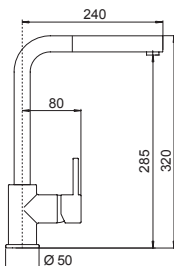

AQUAVIVA

Miscelatore monocomando con doccetta estraibile.

- SCHOCK Saving apertura 90°
- Rotazione canna 180°
- Flex estraibile 150 cm
- Flex allacciamento 35 cm
- Cartuccia ø 35 mm