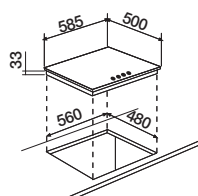

Manopole nere opache SOFT-TOUCH

PC60 € 552,00

NERO OPACO
STP64HBK

PROGETTO COLORE
Abbinabile a:

NIGHT NERO PURO NERO ASSOLUTO

Disegno tecnico

SCHOCK®

PIANI COTTURA