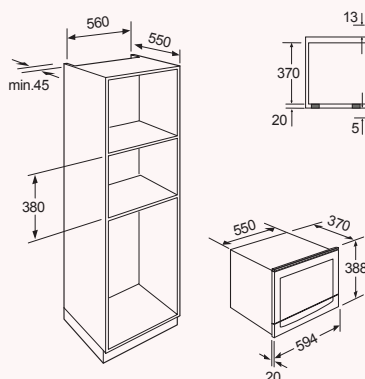

Disegno tecnico