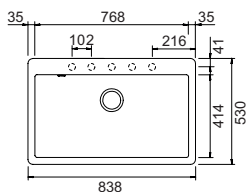

CRISTALITE®

Base **900**
Misura **838x530**
Vasca **768x414x240**
Foro incasso **818x510**
Foro sottotop **Vedi scheda tecnica**

- **NERO ASSOLUTO**
  VITN100XLA13

* Per base con top con profondità minima di 65 cm