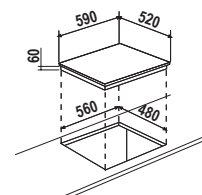

Disegno tecnico