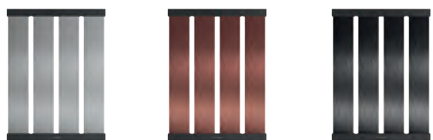

Cod. **629724EDM**

Cod. **629724S**

S1

Colatoi lamellari Slim

Misura: 450 x 80 x 12 mm
€ 135,00

- | | |
|-----------------|-----------------|
| BROOKLYN N100 | LITHOS N200S |
| BROOKLYN N100L | MASTER D100 |
| BROOKLYN N100LU | MASTER D100S |
| BROOKLYN N100U | MASTER D200 |
| CHELSEA N100XL | MASTER N200 |
| ELEMENT D100 | MASTER N200S |
| ELEMENT D100L | MONO D100XS |
| ELEMENT D100S | MONO N100 |
| ELEMENT D100XS | NEMO N100 |
| ELEMENT D100XXS | NEMO N100S |
| ELEMENT D150 | NEMO N100XS |
| ELEMENT D200 | PRIMUS C200 |
| ELEMENT N200 | SIGNATURE N100S |
| GALAXY N100 | SOLIDO N100XL |
| GALAXY N100L | TIA D100L |
| GALAXY N100LU | TIA D100LS |
| GALAXY N100S | TOLEDO D100 |
| GALAXY N100SU | TOLEDO D100L |
| GALAXY N100U | TOLEDO D200 |
| GEMO N100 | TOLEDO N200 |
| LITHOS D100 | VERO N100 |
| LITHOS D100L | VIRTUS N100XL |
| LITHOS D100S | WAVE D100 |
| LITHOS D150 | WAVE D100L |
| LITHOS D200 | WAVE D200 |
| LITHOS N200 | WAVE N200 |