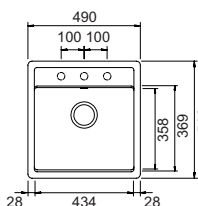

NEMO N100S

CRISTALITE®

Base **500**
Misura **490x510**
Vasca **434x358x180**
Foro incasso **470x490**
Foro sottotop **Vedi scheda tecnica**

€ 389,00

- ☐ **BIANCO ASSOLUTO**
  NEMN100S01
- ☒ **NERO ASSOLUTO**
  NEMN100S13
- NEW ☐ **NEW ALUMINA**
  NEMN100S16
- NEW ☐ **GRIGIO TORTORA**
  NEMN100S42
- NEW ☐ **ASPHALT**
  NEMN100S43
- ☒ **ANTRACITE**
  NEMN100S51
- ☐ **AVENA**
  NEMN100S58