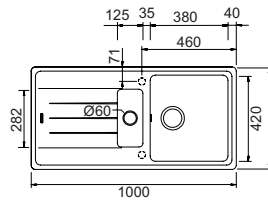

CRISTALITE®

Base **600**
Misura **1000x500**
Vasca **380x420x180**
125x282x120
Foro incasso **980x480**
Orientamento **Reversibile**

- ☐ BIANCO ASSOLUTO
  ELED150A01
- ☒ NERO ASSOLUTO
  ELED150A13
- ☐ ANTRACITE
  ELED150A51