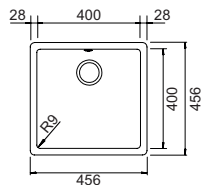

CRISTALITE®

Base **500**
Misura **456x456**
Vasca **400x400x200**
Foro incasso **442x442**

- ☐ **BIANCO ASSOLUTO**
  BYKN100A01
- ☒ **NERO ASSOLUTO**
  BYKN100A13
- ☐ **NEW ALUMINA**
  BYKN100A16
- ☐ **GRIGIO TORTORA**
  BYKN100A42
- ☐ **ASPHALT**
  BYKN100A43