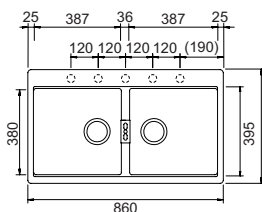

HORIZONT N200

€ 719,00

CRISTADUR®

Base **900**
Misura **860x500**
Vasca **2x 387x395x195**
Foro incasso **840x480**
Foro sottotop **Vedi scheda tecnica**

- **NERO PURO**
HONN200A84

SCHOCK®

VASCHE SOPRATOP

Incasso sopra top
Tipo di installazione classica adatta per tutte le vasche Schock® e su tutti i piani di lavoro.