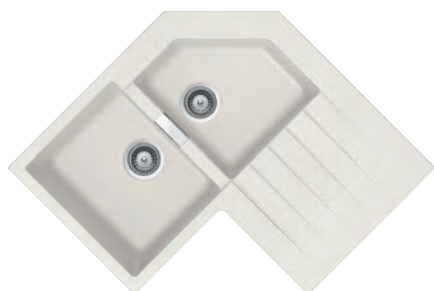

LITHOS D200

€ 455,00

CRISTALITE®

Base **800**
 Misura **1160x500**
 Vasca **2x 341x422x204**
 Foro incasso **1140x480**
 Orientamento **Reversibile**

- BIANCO ASSOLUTO
LITD200A01N
- NERO ASSOLUTO
LITD200A13N
- NEW ALUMINA
LITD200A16N
- GRIGIO TORTORA
LITD200A42N
- ASPHALT
LITD200A43N
- ANTRACITE
LITD200A51N
- AVENA
LITD200A58N