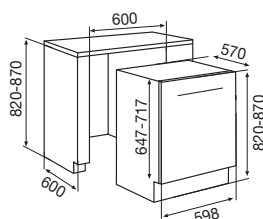

Disegno tecnico