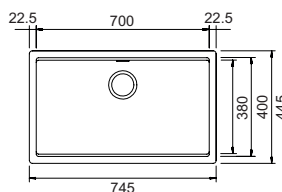

Accessori inclusi

M 8