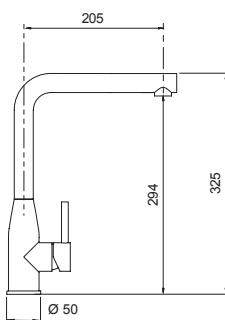

€ 326,00

ACCIAIO INOX MASSICCIO
51800EDM

OPTIONAL € 50,00

filtri acqua
SF100