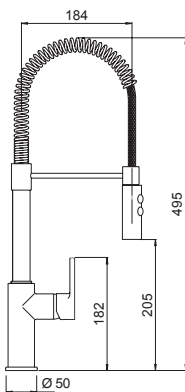

€ 379,00

CROMATO
SXSOF80

€ 409,00

NERO PURO
SXSOFBK

OPTIONAL € 50,00

filtri acqua
SF100