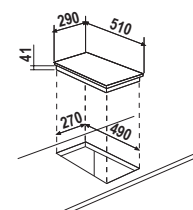

Disegno tecnico