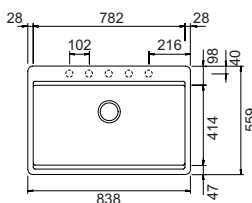

CRISTALITE®

Base **900**
Misura **838x559**
Vasca **782x414x241**
Foro incasso **824x545**
Foro sottotop **Vedi scheda tecnica**

- **NERO ASSOLUTO**
  CHLN100XL13

* Per base con top con profondità minima di 65 cm