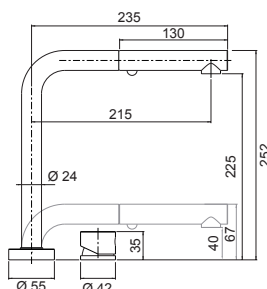

Miscelatore a scomparsa
comando separato h 33 mm
con lavorazione a diamante e
doccetta estraibile.

- Rotazione canna 360°
- Flex estraibile 200 cm
- Flex allacciamento 37 cm
- Cartuccia Ø 25 mm
- Chiuso h.67 mm