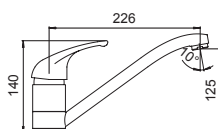

€ 120,00

CROMATO
SXOMEG80

€ 149,00

- BIANCO ASSOLUTO
  SXOMEG01
- NERO ASSOLUTO
  SXOMEG13
- NEW ALUMINA
  SXOMEG16
- ANTRACITE
  SXOMEG51
- AVENA
  SXOMEG58

OPTIONAL € 50,00

filtri acqua
SF100