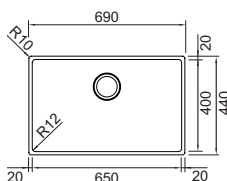

ACCIAIO INOX

Base	750
Misura	690x440
Vasca	650x400x200
Foro incasso	680x430
Foro sottotop	650x400 R12
Foro filotop	692x442 R11