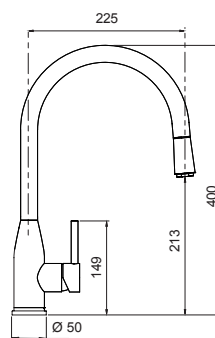

**KAVUS COLORE
CON DOCCIA NEW**

Miscelatore monocomando canna alta curvata con comando integrato con doccetta estraibile.

- SCHOCK Saving apertura 90°
- Rotazione canna 360°
- Flex estraibile 150 cm
- Flex allacciamento 35 cm
- Cartuccia ø 35 mm

€ 458,00

- ACCIAIO INOX MASSICCIO
  FINITURA ORO ROSA
  559120COP
- ACCIAIO INOX MASSICCIO
  FINITURA GUN METAL
  559120GUM
- ACCIAIO INOX MASSICCIO
  FINITURA WHITE GOLD
  559120WGO
- ACCIAIO INOX MASSICCIO
  NERO OPACO
  559127PUR

OPTIONAL € 50,00

filtri acqua
SF100