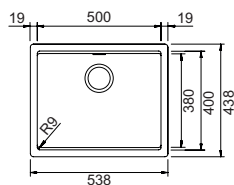

LAHTI N100LU NEW

CRISTALITE®

Base **600**
Misura **538x438**
Vasca **500x400x180**
Foro sottotop **500x400 R9**

€ 418,00

- ☐ **BIANCO ASSOLUTO**
  LATN100LU01
- ☒ **NERO ASSOLUTO**
  LATN100LU13
- ☐ **NEW ALUMINA**
  LATN100LU16
- ☒ **ASPHALT**
  LATN100LU43