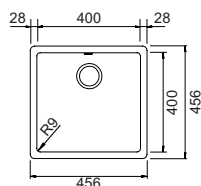

CRISTADUR®

Base **500**
Misura **456x456**
Vasca **400x400x200**
Foro incasso **442x442**

- ☒ **NERO PURO**
  GALN100A84
- ☒ **BRONZE**
  GALN100A87
- ☒ **SILVERSTONE**
  GALN100A91
- ☐ **BIANCO PURO**
  GALN100A99