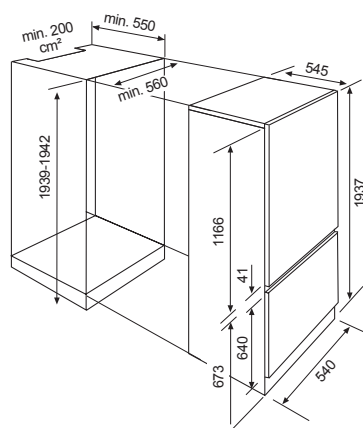

Disegno tecnico