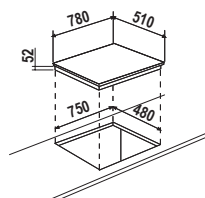

Disegno tecnico