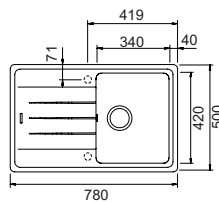

ELEMENT D100S

CRISTALITE®

Base **450**
Misura **780x500**
Vasca **340x420x180**
Foro incasso **760x480**
Orientamento **Reversibile**

€ 459,00

- ☐ BIANCO ASSOLUTO
  ELED100SA01
- ☒ NERO ASSOLUTO
  ELED100SA13
- ☐ NEW ALUMINA
  ELED100SA16
- ☐ GRIGIO TORTORA
  ELED100SA42
- ☐ ASPHALT
  ELED100SA43
- ☐ ANTRACITE
  ELED100SA51