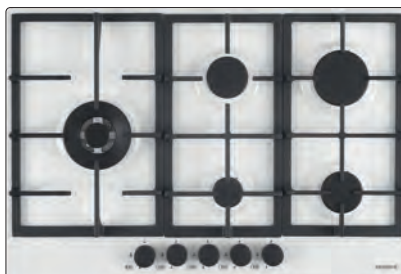

Manopole nere opache SOFT-TOUCH

PC75 € 697,00

BIANCO OPACO SATINATO
STR85THWH

PROGETTO COLORE
Abbinabile a:

DAY   BIANCO PURO   BIANCO ASSOLUTO