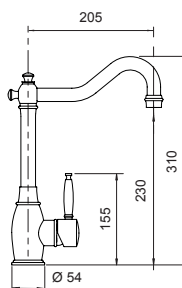

€ 495,00

● ACCIAIO INOX MASSICCIO
513000EDM

€ 599,00

● ACCIAIO INOX MASSICCIO
FINITURA WHITE GOLD
513000WGO

OPTIONAL € 50,00

● filtri acqua
SF100