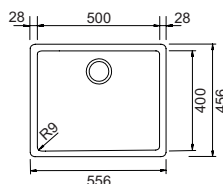

CRISTALITE®

Base **600**
Misura **556x456**
Vasca **500x400x200**
Foro incasso **542x442**

- ☐ **BIANCO ASSOLUTO**
  BYKN100LA01
- ☒ **NERO ASSOLUTO**
  BYKN100LA13
- ☐ **NEW ALUMINA**
  BYKN100LA16
- ☐ **GRIGIO TORTORA**
  BYKN100LA42
- ☐ **ASPHALT**
  BYKN100LA43