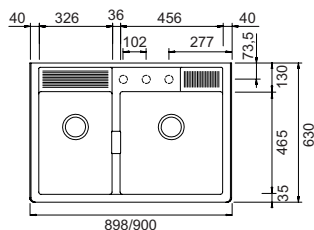

€ 1.489,00

- DAY
KALM100M74
- NIGHT
KALM100M75

KALLIO M175

CRISTADUR® Green Line

Base **900**
 Misura **898/900x630x220**
 Vasca **456x465x200**
326x465x205
 Foro incasso **appoggio**

€ 2.279,00

- DAY
KALM175G74
- NIGHT
KALM175G75
- TWILIGHT
KALM175G76