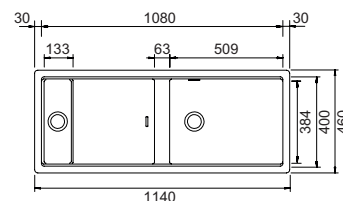

PREPSTATION D150

PREPSTATION D150

€ 1.789,00

Misura	1140x460
Base	1200 / 2x600
Foro sopratop	1120x440
Foro sottotop	1080x400

CRISTADUR® Green Line

- NEW** DAY PRPD150A74
- NEW** NIGHT PRPD150A75

A A1 A2 B B1 C C1 D E1 M P1 R T
T1 V X Z7 2 3 4