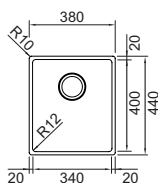

ACCIAIO INOX

Base	450
Misura	380x440
Vasca	340x400x200
Foro incasso	370x430
Foro sottotop	340x400 R12
Foro filotop	382x442 R11

45

A1 B B1 C C1 D6 D7 D8 E2 G P P1 S