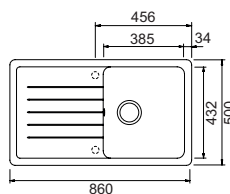

ELEMENT D100

CRISTALITE®

Base **500**
Misura **860x500**
Vasca **385x432x180**
Foro incasso **840x480**
Orientamento **Reversibile**

€ 445,00

- ☐ BIANCO ASSOLUTO
  ELED100A01
- ☒ NERO ASSOLUTO
  ELED100A13
- ☐ NEW ALUMINA
  ELED100A16
- ☐ GRIGIO TORTORA
  ELED100A42
- ☐ ASPHALT
  ELED100A43
- ☐ ANTRACITE
  ELED100A51