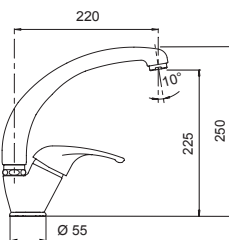

€ 143,00

CROMATO
SXOMEGA80

€ 150,00

- BIANCO ASSOLUTO
  SXOMEGA01
- NERO ASSOLUTO
  SXOMEGA13
- NEW ALUMINA
  SXOMEGA16
- GRIGIO TORTORA
  SXOMEGA42
- ASPHALT
  SXOMEGA43
- ANTRACITE
  SXOMEGA51
- AVENA
  SXOMEGA58

OPTIONAL € 50,00

filtri acqua
SF100