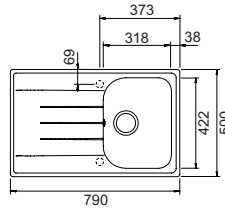

CRISTALITE®

Base **400**
Misura **790x500**
Vasca **318x422x205**
Foro incasso **770x480**
Orientamento **Reversibile**

- ☐ BIANCO ASSOLUTO
  LITD100SA01
- ☒ NERO ASSOLUTO
  LITD100SA13
- ☐ NEW ALUMINA
  LITD100SA16
- ☐ GRIGIO TORTORA
  LITD100SA42
- ☐ ASPHALT
  LITD100SA43
- ☐ ANTRACITE
  LITD100SA51
- ☐ AVENA
  LITD100SA58