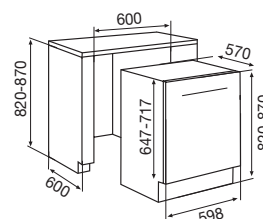

Disegno tecnico