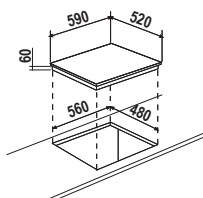

Disegno tecnico

PC30 € 599,00