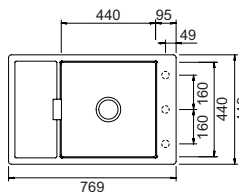

Accessori inclusi

O 8