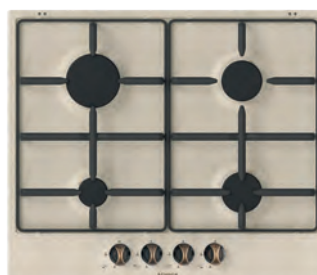

Manopole in metallo anticate