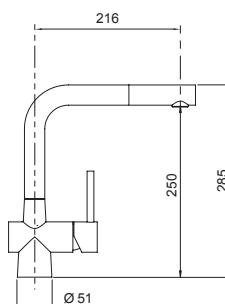

LAIOS CON DOCCIA

Miscelatore monocomando
canna a ponte dritta con
doccetta estraibile.

- SCHOCK Saving apertura 90°
- Rotazione canna 360°
- Flex estraibile 150 cm
- Flex allacciamento 35 cm
- Cartuccia ø 25 mm