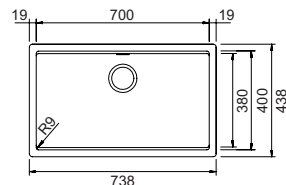

BROOKLYN N100LU

€ 479,00

CRISTALITE®

Base **600**
Misura **530x430**
Vasca **500x400x200**
Foro sottotop **499x399 R9**

- ☐ BIANCO ASSOLUTO
  BYKN100LU01
- ☒ NERO ASSOLUTO
  BYKN100LU13
- ☐ NEW ALUMINA
  BYKN100LU16
- ☐ GRIGIO TORTORA
  BYKN100LU42
- ☐ ASPHALT
  BYKN100LU43

GALAXY N100LU

€ 626,00

CRISTADUR®

Base **600**
Misura **530x430**
Vasca **500x400x200**
Foro sottotop **499x399 R9**

- ☒ NERO PURO
  GALN100LU84
- ☐ BRONZE
  GALN100LU87
- ☐ SILVERSTONE
  GALN100LU91
- ☐ BIANCO PURO
  GALN100LU99

KIRUNA N100LU NEW

€ 699,00

CRISTADUR® Green Line

Base **600**
Misura **538x438**
Vasca **500x400x180**
Foro sottotop **500x400 R9**

- ☐ DAY
  KIRN100LU74
- ☒ NIGHT
  KIRN100LU75
- ☐ TWILIGHT
  KIRN100LU76

LAHTI N100XLU NEW

€ 469,00

CRISTALITE®

Base **800**
Misura **738x438**
Vasca **700x400x180**
Foro sottotop **700x400 R9**

- ☐ BIANCO ASSOLUTO
  LATN100XLU01
- ☒ NERO ASSOLUTO
  LATN100XLU13
- ☐ NEW ALUMINA
  LATN100XLU16
- ☐ ASPHALT
  LATN100XLU43