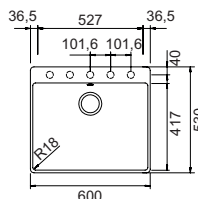

CRISTALITE®

Base **750**
Misura **600x530**
Vasca **527x417x220**
Foro incasso **580x510**
Foro sottotop **Vedi scheda tecnica**