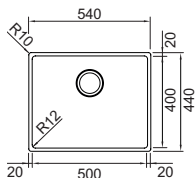

PVD

Base	600
Misura	540x440
Vasca	500x400x200
Foro incasso	530x430
Foro sottotop	500x400 R12
Foro filotop	542x442 R11

60

- A1
- B
- B1
- C
- C1
- D6
- D7
- D8
- E2
- G
- P
- P1
- S

€ 1.339,00

GUN METAL
TECN100LGUM

Accessori inclusi

3 Ganci sottotop