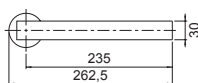

NEW AQUALIFT UP&DOWN

Miscelatore a scomparsa
comando separato h 34 mm.

- Rotazione canna 360°
- Flex allacciamento 35 cm
- Cartuccia ø 25 mm
- Chiuso h.34 mm