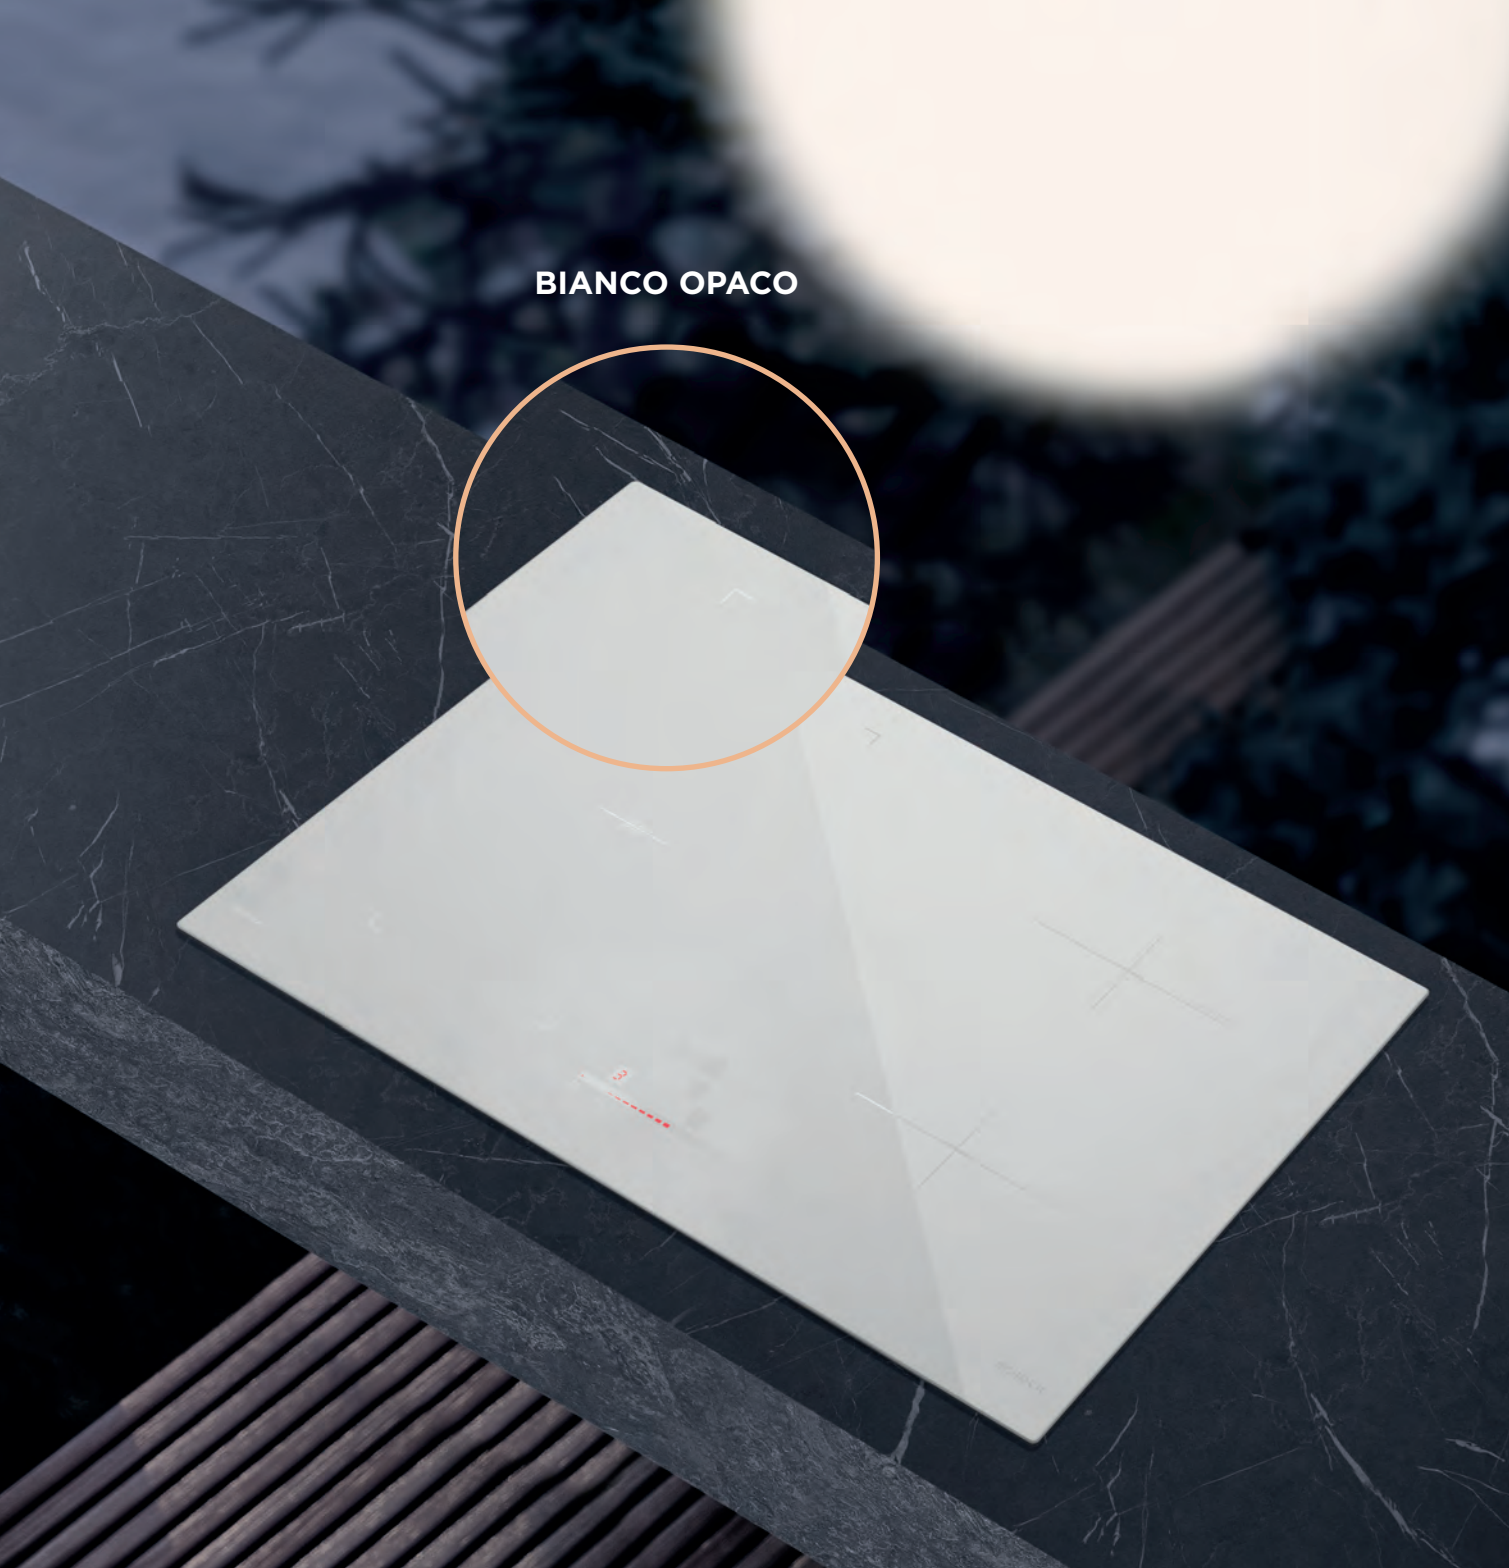

BIANCO OPACO