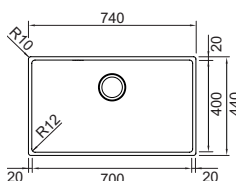

€ 529,00

ACCIAIO INOX

Base	750
Misura	690x440
Vasca	650x400x200
Foro incasso	680x430
Foro sottotop	650x400 R12
Foro filotop	692x442 R11

NEW TECHNICK N100XL NEW

€ 549,00

ACCIAIO INOX

Base	800
Misura	740x440
Vasca	700x400x200
Foro incasso	730x430
Foro sottotop	700x400 R12
Foro filotop	742x442 R11