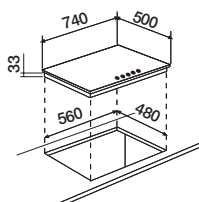

Disegno tecnico