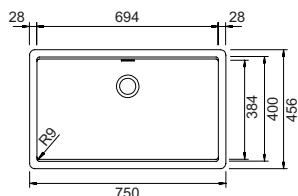

BROOKLYN N100XL

CRISTALITE®

Base **800**
Misura **750x456**
Vasca **694x400x200**
Foro incasso **736x442**