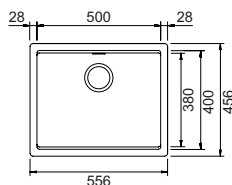

LAHTI N100L

NEW

€ 459,00

CRISTALITE®

Base **600**
Misura **556x456**
Vasca **500x400x180**
Foro incasso **542x442**

- BIANCO ASSOLUTO**
LATN100LA01
- NERO ASSOLUTO**
LATN100LA13
- NEW ALUMINA**
LATN100LA16
- ASPHALT**
LATN100LA43