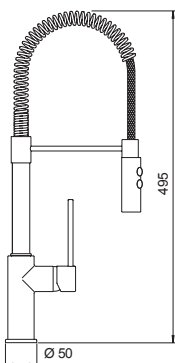

€ 329,00

CROMATO
SXSOFTL80

€ 349,00

NERO
SXSOFTLBK

OPTIONAL € 50,00

filtri acqua
SF100