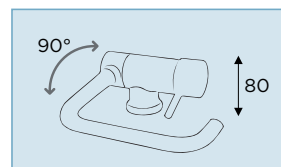

€ 309,00

CROMATO
SXWIND80

€ 358,00

AVENA
SXWIND58

OPTIONAL € 50,00

filtri acqua
SF100