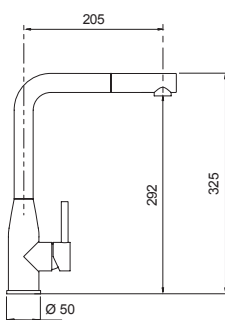

€ 389,00

ACCIAIO INOX MASSICCIO
518120EDM

OPTIONAL € 50,00

filtri acqua
SF100