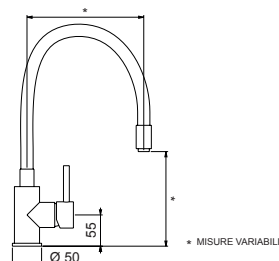

- SCHOCK Saving apertura 90°
- Rotazione canna 360°
- Flex allacciamento 80 cm
- Cartuccia ø 35 mm

€ 285,00

CROMATO
SXSNAKE80

€ 315,00

NERO
SXSNAKEBK

BIANCO
SXSNAKEWH

OPTIONAL € 50,00

filtri acqua
SF100