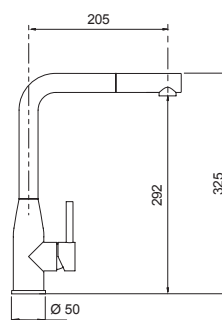

€ 448,00

- **NEW** ACCIAIO INOX MASSICCIO FINITURA ORO ROSA 518120COP
- **NEW** ACCIAIO INOX MASSICCIO FINITURA GUN METAL 518120GUM
- **NEW** ACCIAIO INOX MASSICCIO FINITURA WHITE GOLD 518120WGO
- ACCIAIO INOX MASSICCIO NERO OPACO 518127PUR

OPTIONAL € 50,00