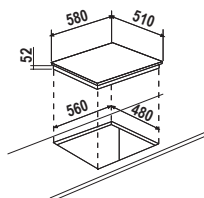

Disegno tecnico