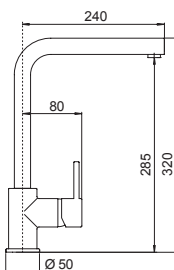

AQUATOWN

Miscelatore monocomando con canna alta a ponte.

- SCHOCK Saving apertura 90°
- Rotazione canna 360°
- Flex allacciamento 50 cm
- Cartuccia ø 35 mm