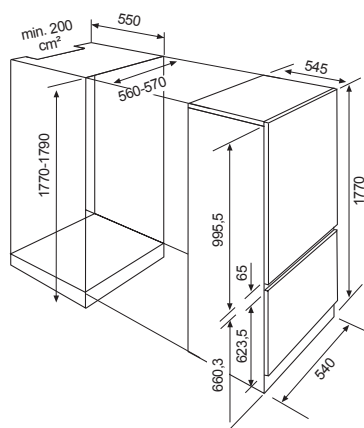

€ 1.099,00

○ BIANCO
SRI50VA/2

Frigorifero

Capacità: 181 L
Sistema di raffreddamento ventilato
Allarme temperatura
Sbrinamento Automatico
4 ripiani in cristallo temperato
3 balconcini regolabili + 1 fisso
1 cassetto verdure
1 cassetto MaxiFresh Preserver
Griglia portabottiglie
Controporta modulabile
Cerniere slide
Comandi con interfaccia LED

Congelatore

Capacità: 75 L
Sistema di raffreddamento NO-Frost
Sbrinamento Automatico
Capacità di congelazione: 4 kg/24 h
Autonomia in caso di mancata corrente: 12h
3 cassette

Consumi

Classe E
Funzione Holiday
Controlli elettronici
Porte reversibili
Capacità totale 256 L
Classe climatica T/N
Consumo di energia annuale: 218 kWh
Silenziosità 41 dB

Disegno tecnico