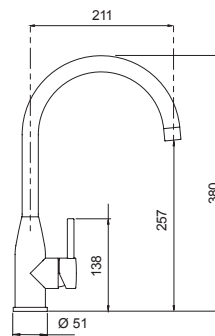

KAVUS COLORE

Miscelatore monocomando canna alta curvata con comando integrato.

- SCHOCK Saving apertura 90°
- Rotazione canna 360°
- Flex allacciamento 35 cm
- Cartuccia ø 25 mm

€ 362,00

- ACCIAIO INOX MASSICCIO
  FINITURA ORO ROSA
  559000COP
- ACCIAIO INOX MASSICCIO
  FINITURA GUN METAL
  559000GUM
- ACCIAIO INOX MASSICCIO
  FINITURA WHITE GOLD
  559000WGO

€ 330,00

- ACCIAIO INOX MASSICCIO
  NERO OPACO
  559027PUR

OPTIONAL € 50,00

filtri acqua
SF100