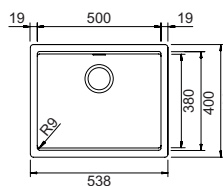

CRISTADUR® Green Line

Base **600**
Misura **538x438**
Vasca **500x400x180**
Foro sottotop **500x400 R9**

- ☐ DAY
  KIRN100LU74
- ☒ NIGHT
  KIRN100LU75
- ☐ TWILIGHT
  KIRN100LU76

LAHTI N100XLU NEW

€ 469,00

CRISTALITE®

Base **800**
Misura **738x438**
Vasca **700x400x180**
Foro sottotop **700x400 R9**

- ☐ BIANCO ASSOLUTO
  LATN100XLU01
- ☒ NERO ASSOLUTO
  LATN100XLU13
- ☐ NEW ALUMINA
  LATN100XLU16
- ☐ ASPHALT
  LATN100XLU43