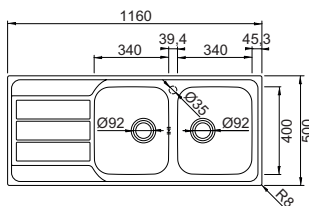

80

E2 G I L S S1