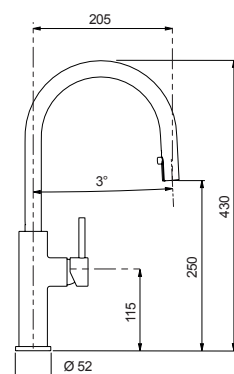

€ 379,00

CROMATO
SXCLUB80

€ 458,00

NERO
SXCLUBBK

OPTIONAL € 50,00

filtri acqua
SF100