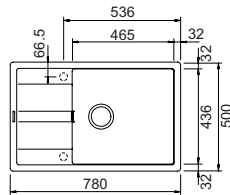

ELEMENT D100XS NEW

CRISTALITE®

Base **600**
Misura **780x500**
Vasca **465x436x195**
Foro incasso **760x480**
Orientamento **Reversibile**

€ 495,00

- ☐ BIANCO ASSOLUTO
  ELED100XSA01
- ☒ NERO ASSOLUTO
  ELED100XSA13
- ☐ NEW ALUMINA
  ELED100XSA16
- ☐ GRIGIO TORTORA
  ELED100XSA42
- ☐ ASPHALT
  ELED100XSA43
- ☐ ANTRACITE
  ELED100XSA51