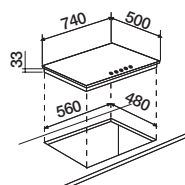

Manopole nere opache SOFT-TOUCH

PC75 € 697,00

NERO OPACO
STP855HBK

PROGETTO COLORE

Abbinabile a:

NIGHT NERO PURO NERO ASSOLUTO

Disegno tecnico

Manopole milleluci