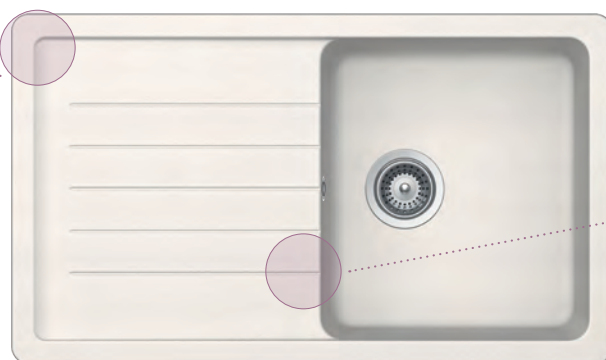

SCHOCK®

TOLEDO

CRISTADUR®

15 anni di garanzia

Punta diamantata
DI SERIE

**Bordo sagomato
perimetrale**
per mantenere l'acqua
e lo sporco all'interno
dell'area del lavello

**Scanalature di
sgocciolamento
integrate**