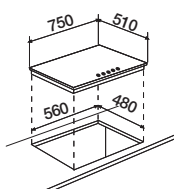

Disegno tecnico

Manopole nere opache SOFT-TOUCH