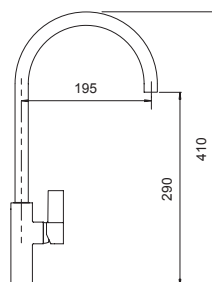

- Areatore a filo
- Rotazione canna 360°
- Flex allacciamento 35 cm
- Cartuccia ø 25 mm

€ 249,00

€ 299,00

- NEW** BIANCO ASSOLUTO SXARCT01
- NEW** NERO ASSOLUTO SXARCT13
- NEW** NEW ALUMINA SXARCT16
- NEW** GRIGIO TORTORA SXARCT42
- NEW** ASPHALT SXARCT43
- NERO PURO SXARCT84
- BIANCO PURO SXARCT99