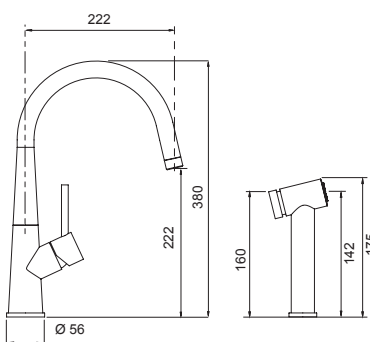

€ 865,00

● ACCIAIO INOX MASSICCIO
528006EDM

OPTIONAL € 50,00

● filtri acqua
SF100