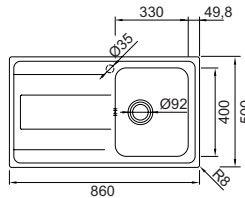

WAVE D100

ACCIAIO INOX

Base	450
Misura	860x500
Vasca	330x400x200
Foro incasso	840x480

€ 280,00

- **INOX - VASCA DESTRA**
  WAVD100DX
- **INOX - VASCA SINISTRA**
  WAVD100SX

45

E2 G I L S S1