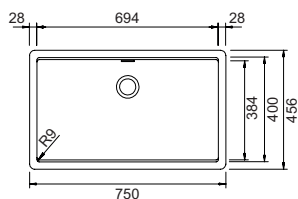

GALAXY N100XL

CRISTADUR®

Base **800**
Misura **750x456**
Vasca **694x400x200**
Foro incasso **736x442**