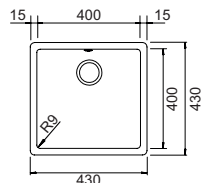

BROOKLYN N100U

CRISTALITE®

Base **500**
Misura **430x430**
Vasca **400x400x200**
Foro sottotop **399x399 R9**

€ 460,00

- ☐ **BIANCO ASSOLUTO**
  BYKN100U01
- ☒ **NERO ASSOLUTO**
  BYKN100U13
- ☐ **NEW ALUMINA**
  BYKN100U16
- ☐ **GRIGIO TORTORA**
  BYKN100U42
- ☐ **ASPHALT**
  BYKN100U43