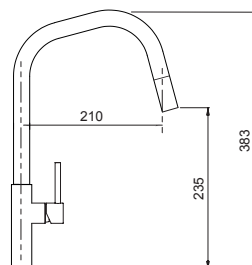

GUARDA IL VIDEO!

INSTALLAZIONE FAST
in meno di 60 secondi

TALINOS CON DOCCIA NEW

Miscelatore in acciaio inox massiccio canna alta a ponte con doccetta estraibile.

- Areatore a filo
- Rotazione canna 360°
- Flex allacciamento 35 cm
- Cartuccia ø 25 mm