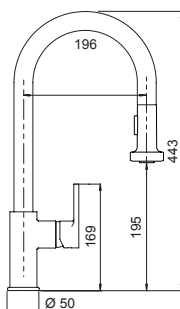

AQUAALTO CON DOCCIA

Miscelatore monocomando con doccetta estraibile professional.

- SCHOCK Saving apertura 90°
- Rotazione canna 180°
- Flex estraibile 150 cm
- Flex allacciamento 35 cm
- Cartuccia ø 35 mm