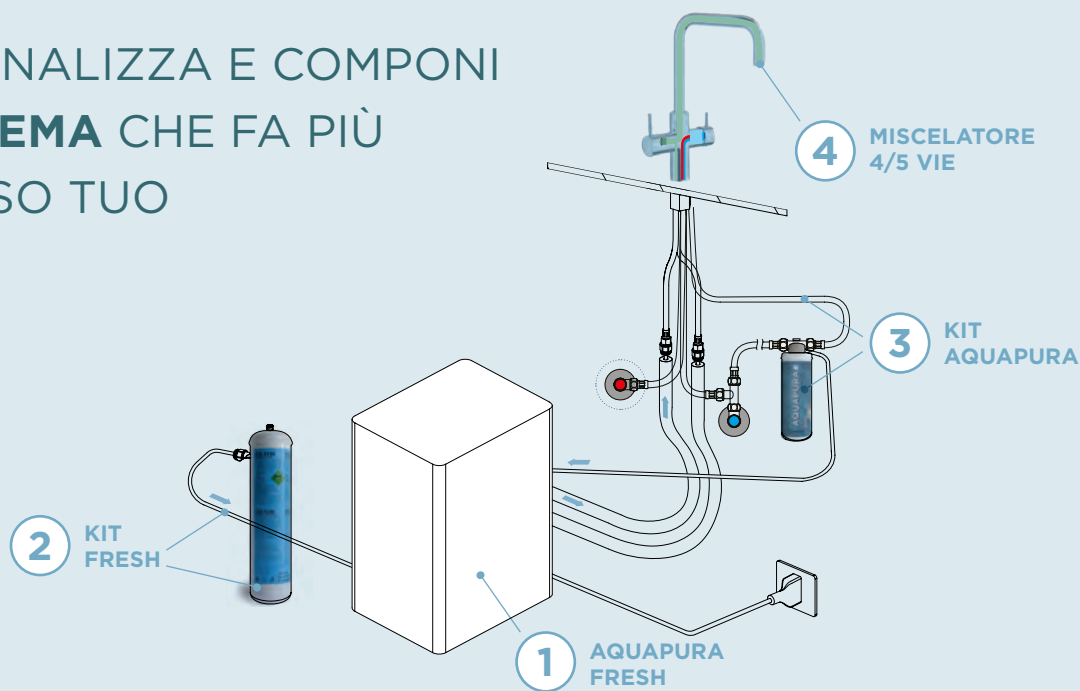

NATURALE

FREDDA

FRIZZANTE

Acqua filtrata direttamente dal rubinetto della tua cucina.

PERSONALIZZA E COMPONI
IL **SISTEMA** CHE FA PIÙ
AL CASO TUO

1 AQUAPURA FRESH NEW

Distributore sottolavabo in lamiera verniciata, con comando per acqua naturale a temperatura ambiente, acqua naturale fredda o frizzante fredda.