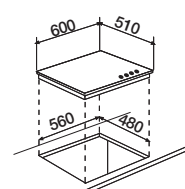

Disegno tecnico