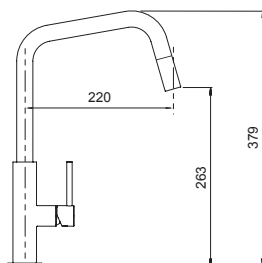

TANOS CON DOCCIA NEW

Miscelatore monocomando canna alta a ponte con doccetta estraibile.

- SCHOCK Saving apertura 90°
- Areatore a filo
- Rotazione canna 360°
- Flex allacciamento 35 mm
- Cartuccia ø 35 mm

€ 998,00

- **INOX OTTICO**
  516120EDO
- **NERO OPACO**
  516120S

OPTIONAL € 50,00

- **filtri acqua**
  SF100