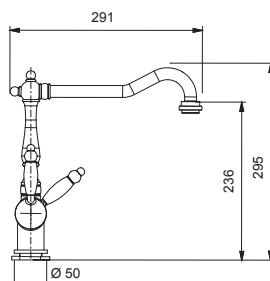

AQUAPURA STYLE NEW

Miscelatore 3 vie per acqua filtrata, con canna interna separata.

- SCHOCK Saving apertura 90°
- Rotazione canna 360°
- Flex allacciamento 35 cm
- Flex acqua filtrata 50 cm
- Cartuccia ø 35 mm

€ 599,00

- CROMATO SXSTY380

€ 799,00

- BRONZATO SXSTY3BR

OPTIONAL € 50,00