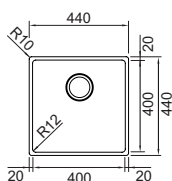

ACCIAIO INOX

Base	500
Misura	440x440
Vasca	400x400x200
Foro incasso	430x430
Foro sottotop	400x400 R12
Foro filotop	442x442 R11

50

A1 B B1 C C1 D6 D7 D8 E2 G P P1 S