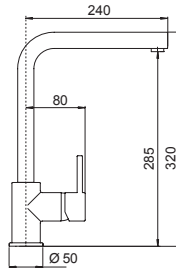

**AQUATOWN
WATER SAVING** NEW

Miscelatore monocomando con canna alta a ponte.

- SCHOCK Saving apertura 90°
- Erogazione 6 lt/minuto
- Rotazione canna 360°
- Flex allacciamento 50 cm
- Cartuccia ø 35 mm

€ 220,00

CROMATO
SXTOWN680

€ 255,00

NERO OPACO
SXTOWN6BK

OPTIONAL € 50,00

filtri acqua
SF100