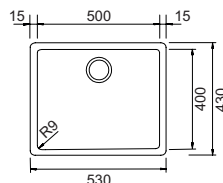

CRISTADUR®

Base **600**
Misura **530x430**
Vasca **500x400x200**
Foro sottotop **499x399 R9**

- ☒ NERO PURO
  GALN100LU84
- ☐ BRONZE
  GALN100LU87
- ☐ SILVERSTONE
  GALN100LU91
- ☐ BIANCO PURO
  GALN100LU99