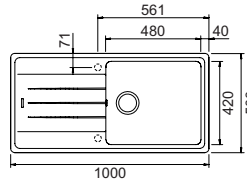

CRISTALITE®

Base **600**
Misura **1000x500**
Vasca **480x420x180**
Foro incasso **980x480**
Orientamento **Reversibile**

- ☐ BIANCO ASSOLUTO
  ELED100LA01
- ☒ NERO ASSOLUTO
  ELED100LA13
- ☐ NEW ALUMINA
  ELED100LA16
- ☐ GRIGIO TORTORA
  ELED100LA42
- ☐ ASPHALT
  ELED100LA43
- ☐ ANTRACITE
  ELED100LA51