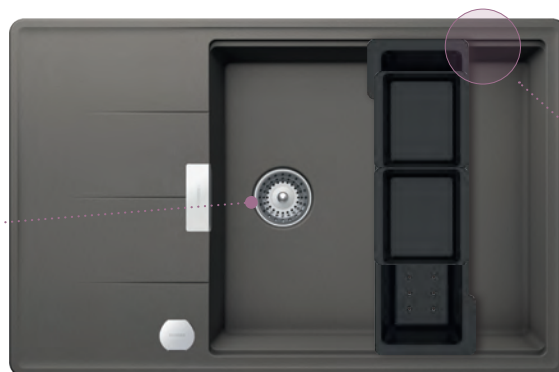

TIA

CRISTADUR®

15 anni di garanzia

Perfect Drain®
Questo scarico di design offre al lavello un livello maggiore di pulizia.

Punta diamantata
DI SERIE

Binario integrato
per inserire e far scorrere gli accessori multifunzionali