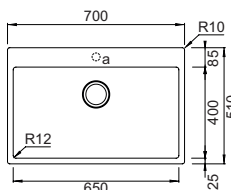

ACCIAIO INOX

Base **600**
 Misura **550x510**
 Vasca **500x400x200**
 Foro incasso **535x495**
 Foro filotop **552x512 R11**

NEW TECHNICK PLUS N1002L NEW

€ 645,00

ACCIAIO INOX

Base **750**
 Misura **700x510**
 Vasca **650x400x200**
 Foro incasso **685x495**
 Foro filotop **702x512 R11**