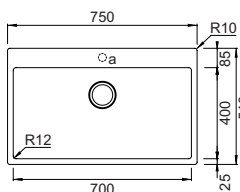

ACCIAIO INOX

Base **800**
Misura **750x510**
Vasca **700x400x200**
Foro incasso **735x495**
Foro filotop **752x512 R11**