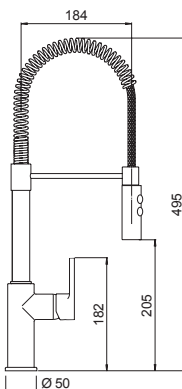

€ 419,00

NERO
SXSOFTTBK

OPTIONAL € 50,00

filtri acqua
SF100