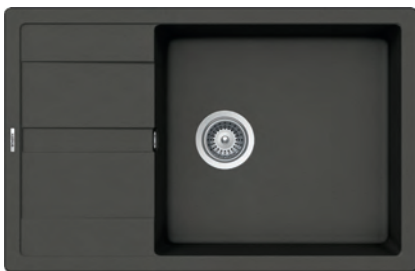

ELEMENT D100XS NEW

CRISTALITE®

Base **600**
Misura **780x500**
Vasca **465x436x195**
Foro incasso **760x480**
Orientamento **Reversibile**

€ 495,00

- ☐ BIANCO ASSOLUTO
  ELED100XSA01
- ☒ NERO ASSOLUTO
  ELED100XSA13
- ☐ NEW ALUMINA
  ELED100XSA16
- ☐ GRIGIO TORTORA
  ELED100XSA42
- ☐ ASPHALT
  ELED100XSA43
- ☐ ANTRACITE
  ELED100XSA51