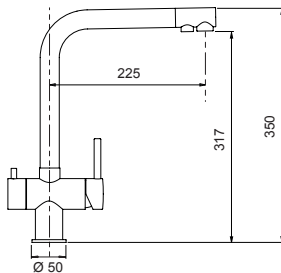

VITUS

Miscelatore 3 vie per acqua filtrata, con canna interna separata.

- SCHOCK Saving apertura 90°
- Rotazione canna 360°
- Flex allacciamento 35 cm
- Flex acqua filtrata 50 cm
- Cartuccia Ø 35 mm