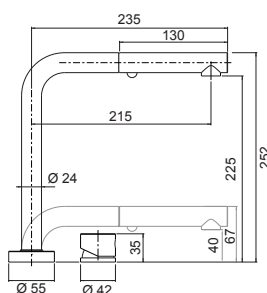

**AQUADOUBLE UP&DOWN
CON DOCCIA NEW**

Miscelatore a scomparsa
comando separato h 33 mm
con lavorazione a diamante e
doccetta estraibile.

- Rotazione canna 360°
- Flex estraibile 200 cm
- Flex allacciamento 37 cm
- Cartuccia Ø 25 mm
- Chiuso h.67 mm