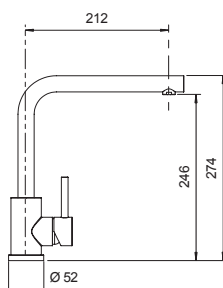

KANTUS **NEW**

Miscelatore monocomando canna alta curvata.

- SCHOCK Saving apertura 90°
- Rotazione canna 360°
- Flex allacciamento 35 cm
- Cartuccia ø 35 mm