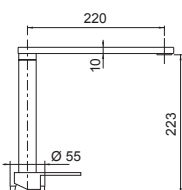

NEW AQUALIFT UP&DOWN

Miscelatore a scomparsa
comando separato h 34 mm.

- Rotazione canna 360°
- Flex allacciamento 35 cm
- Cartuccia ø 25 mm
- Chiuso h.34 mm