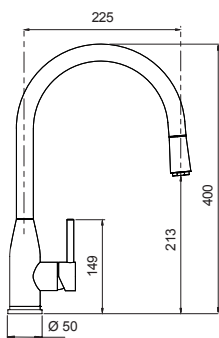

€ 389,00

ACCIAIO INOX MASSICCIO
559120EDM

OPTIONAL € 50,00

filtri acqua
SF100