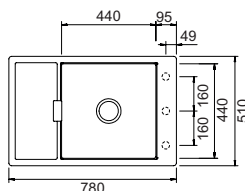

MONO D100XS

CRISTADUR®

Base **600**
Misura **780x510**
Vasca **440x440x195**
Foro incasso **760x490**
Orientamento **Reversibile**