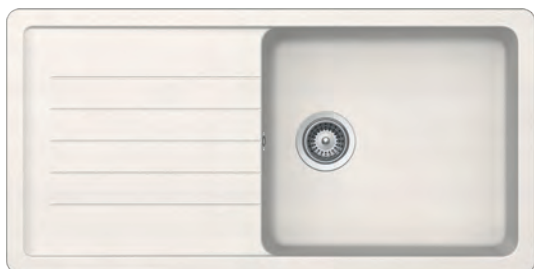

TOLEDO N200

€ 628,00

CRISTADUR®

Base **900**
 Misura **860x500**
 Vasca **2x 360x430x200**
 Foro incasso **840x480**

- **NERO PURO**
TOLN200A84
- **BRONZE**
TOLN200A87
- **SILVERSTONE**
TOLN200A91
- **BIANCO PURO**
TOLN200A99