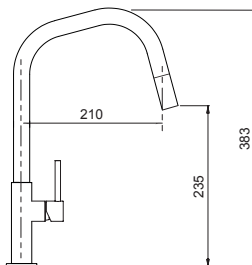

Miscelatore in acciaio inox massiccio canna alta a ponte con doccetta estraibile.

- Areatore a filo
- Rotazione canna 360°
- Flex allacciamento 35 cm
- Cartuccia ø 25 mm

€ 745,00

● ACCIAIO INOX MASSICCIO
NERO OPACO
545120S