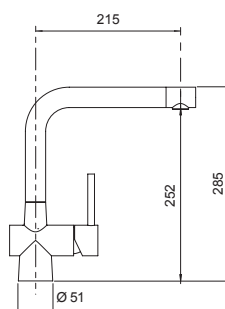

LAIOS

Miscelatore monocomando
canna a ponte dritta.

- SCHOCK Saving apertura 90°
- Rotazione canna 360°
- Flex allacciamento 35 cm
- Cartuccia ø 25 mm