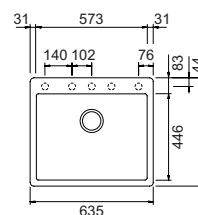

CRISTALITE®

Base **750**
Misura **635x559**
Vasca **573x446x254**
Foro incasso **615x539**
Foro sottotop **Vedi scheda tecnica**