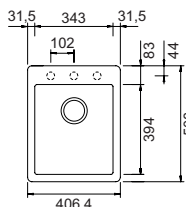

Accessori consigliati

B1 Vaschetta media profonda
chiusa

D2 Sostegno filo inox

H Tagliere per Primus/Signus

S Colatoio lamellare

NEMO N100XS NEW

CRISTALITE®

Base **450**
 Misura **406x508**
 Vasca **343x394x203**
 Foro incasso **386x488**
 Foro sottotop **Vedi scheda tecnica**