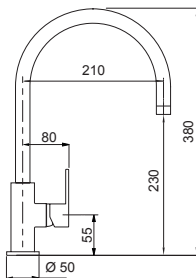

NEW AQUAALTO

Miscelatore monocomando canna alta curvata raggio maggiorato.

- SCHOCK Saving apertura 90°
- Rotazione canna 180°
- Flex allacciamento 35 mm
- Cartuccia ø 35 mm