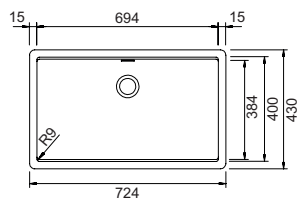

CRISTALITE®

Base **800**
Misura **724x430**
Vasca **694x400x200**
Foro sottotop **693x399 R9**

- ☐ **BIANCO ASSOLUTO**
  BYKN100XLU01
- ☒ **NERO ASSOLUTO**
  BYKN100XLU13
- ☐ **NEW ALUMINA**
  BYKN100XLU16
- ☐ **GRIGIO TORTORA**
  BYKN100XLU42
- ☐ **ASPHALT**
  BYKN100XLU43

GALAXY N100XLU

€ 670,00

CRISTADUR®

Base **800**
Misura **724x430**
Vasca **694x400x200**
Foro sottotop **693x399 R9**

- ☒ **NERO PURO**
  GALN100XLU84
- ☒ **BRONZE**
  GALN100XLU87
- ☒ **SILVERSTONE**
  GALN100XLU91
- ☐ **BIANCO PURO**
  GALN100XLU99