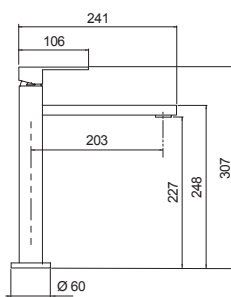

NEW AQUASKY

Miscelatore canna alta a fontana quadrato corpo intero base girevole.

- Areatore a filo
- Rotazione corpo 120°
- Flex allacciamento 35 cm
- Cartuccia ø 25 mm
- Corpo girevole

€ 589,00

NERO PURO
SXSXYN84

OPTIONAL € 50,00

filtri acqua
SF100