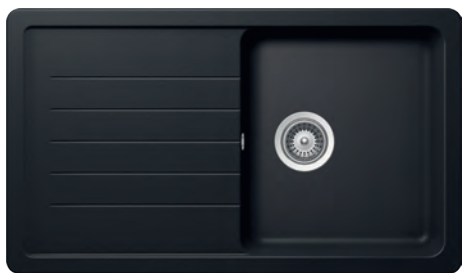

Accessori consigliati

I Tagliere universale

L Tagliere universale

S Colatoio lamellare

S1 Colatoi lamellari

TOLEDO D100

€ 580,00

CRISTADUR®