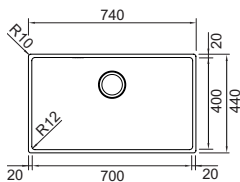

Accessori inclusi

3 Ganci sottotop

NEW TECHNICK N100XL

NEW

PVD

Base	800
Misura	740x440
Vasca	700x400x200
Foro incasso	730x430
Foro sottotop	700x400 R12
Foro filotop	742x442 R11

80

- A1
- B
- B1
- C
- C1
- D6
- D7
- D8
- E2
- G
- P
- P1
- S