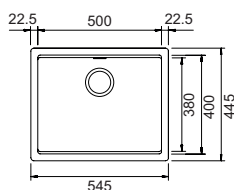

O 8

KIRUNA N100L NEW

CRISTADUR® Green Line

Base **600**
Misura **545x445**
Vasca **500x400x180**
Foro filotop **547x447**

€ 1.285,00

NIGHT
KIRN100LFBNGT

Accessori inclusi

M 8