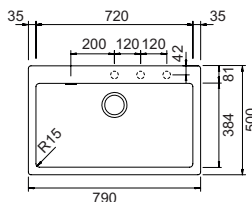

CRISTADUR®

Base **800**
Misura **790x500**
Vasca **720x384x195**
Foro incasso **770x480**
Foro sottotop **Vedi scheda tecnica**

- **NERO PURO**
  SIGN100A84
- **BRONZE**
  SIGN100A87
- **SILVERSTONE**
  SIGN100A91
- **BIANCO PURO**
  SIGN100A99