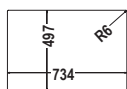

Manopole in metallo finitura Inox

PC75

€ 829,00

INOX
STF855HIX

Piano cottura da 75 cm

5 fuochi gas

- sinistra: tripla corona 3500 W
- davanti centro: ausiliario 1000 W
- dietro centro: semirapido 1750 W
- davanti dx: semirapido 1750 W
- dietro dx: rapido 3000 W

Accensione sottomanopola

Dettagli

Spessore 1 mm

Griglie in ghisa

Sicurezza

Valvole di sicurezza

Installazione

- Filotop
- Incasso Semifilo

Disegno tecnico